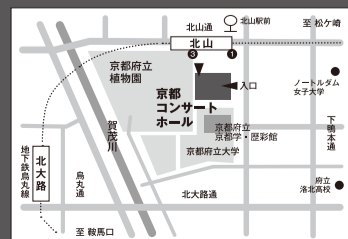

地下鉄丸の内線「北山」駅③番出口南へ徒歩5分

北山クラシック倶楽部2019 エリック・ル・サーージュ ピアノ・リサイタル
2019年5月10日(金) 19:00開演(18:30開場)

全席指定 ¥4,000
*会員 ¥3,600

一般発売:2019年2月9日(土) *会員先行:2019年2月6日(水)

*京都コンサートホール・ロームシアター京都Club(会費:1,000円)と京響友の会の会員が対象です。

●チケットのご予約

京都コンサートホール チケットカウンター tel.075-711-3231 10:00~17:00/第1・第3月曜日休館(休日の場合は翌平日)

ロームシアター京都 チケットカウンター tel.075-746-3201 10:00~19:00/年中無休(臨時休館日を除く)

ローソンチケット[Lコード57247] tel.0570-084-005 24時間自動音声

24時間
いつでも!

オンラインチケット購入 京都コンサートホール

検索

*未就学児のご入場はご遠慮ください。 *やむを得ない事情により、曲目等が変更になる場合があります。公演中止以外による払い戻しはいたしませんので、あらかじめご了承ください。