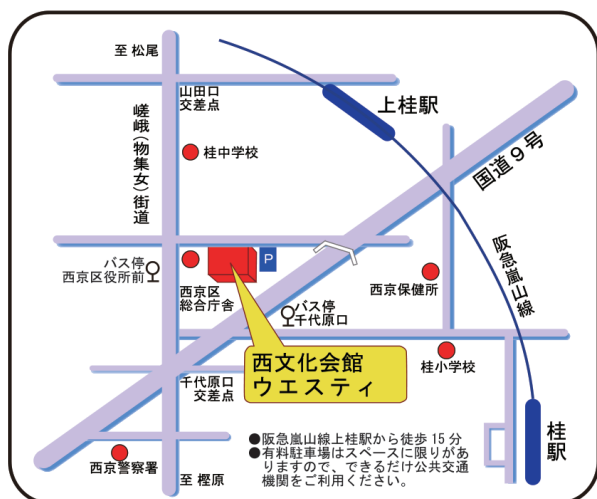

入場
無料

市民創造ステージ

～ みんなが集まる夢の舞台 ～

平成 28 年

10 月 23 日 (日)

開場 午後 0 時

開演 午後 0 時 30 分～午後 6 時 (予定)

♪ 場所

京都市西文化会館ウエスティ ホール
〒615-8225 京都市西京区上桂森下町 31-1

♪ 出演団体 (五十音順)

アスニーアトリエ「箏曲」教室 (箏曲)
エミダンススタジオ (社交ダンス)
M's house (ヒップホップ)
京都琴山流大正琴 (大正琴)
恵ひろみダンススタジオ (ジャズダンス)
健康フラダンス アロハフラグループ (フラ)
座☆Central river 企画 (音楽劇)
STARTIS HIPHOP FAM. (ヒップホップ)
チアリーディングチーム 桂 BERRY (チアリーディング)
ナガセジャズダンス研究所 (ジャズダンス)
バレエスタジオ SHINE (バレエ)
ピクトゥワンスタジオ (ヒップホップ・社交ダンス)
Falling star (キッズダンス)
ゆかりバレエ・ダンススタジオ (バレエ・タップダンス)
Y-all dance (ヒップホップ)