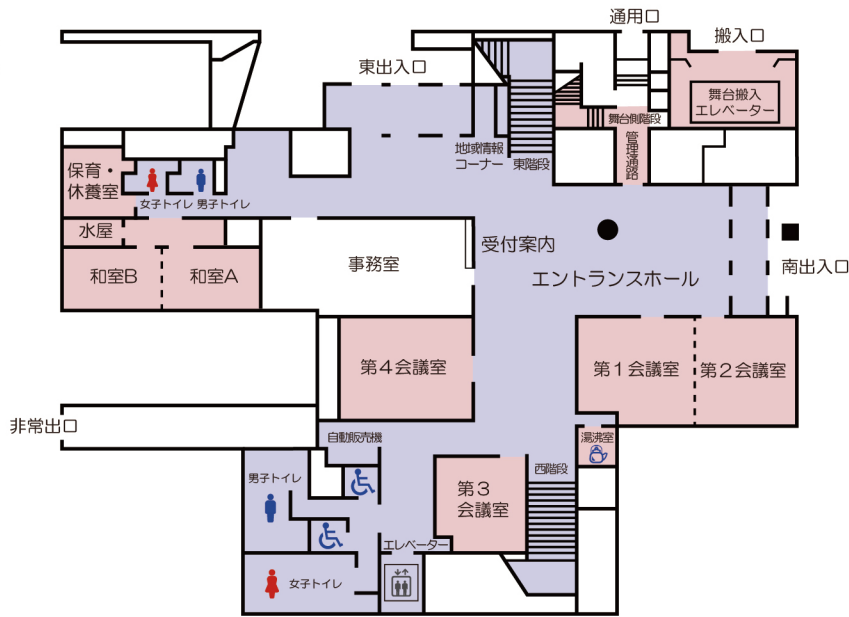

京都市北文化会館

施設配置図

1階

2階

3階