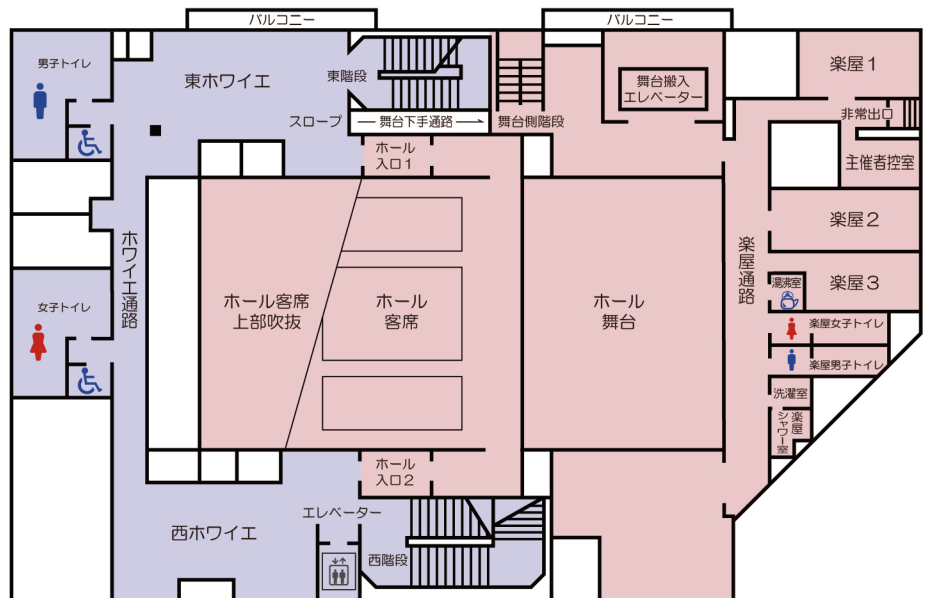

京都市北文化会館

施設配置図

1階

2階

3階