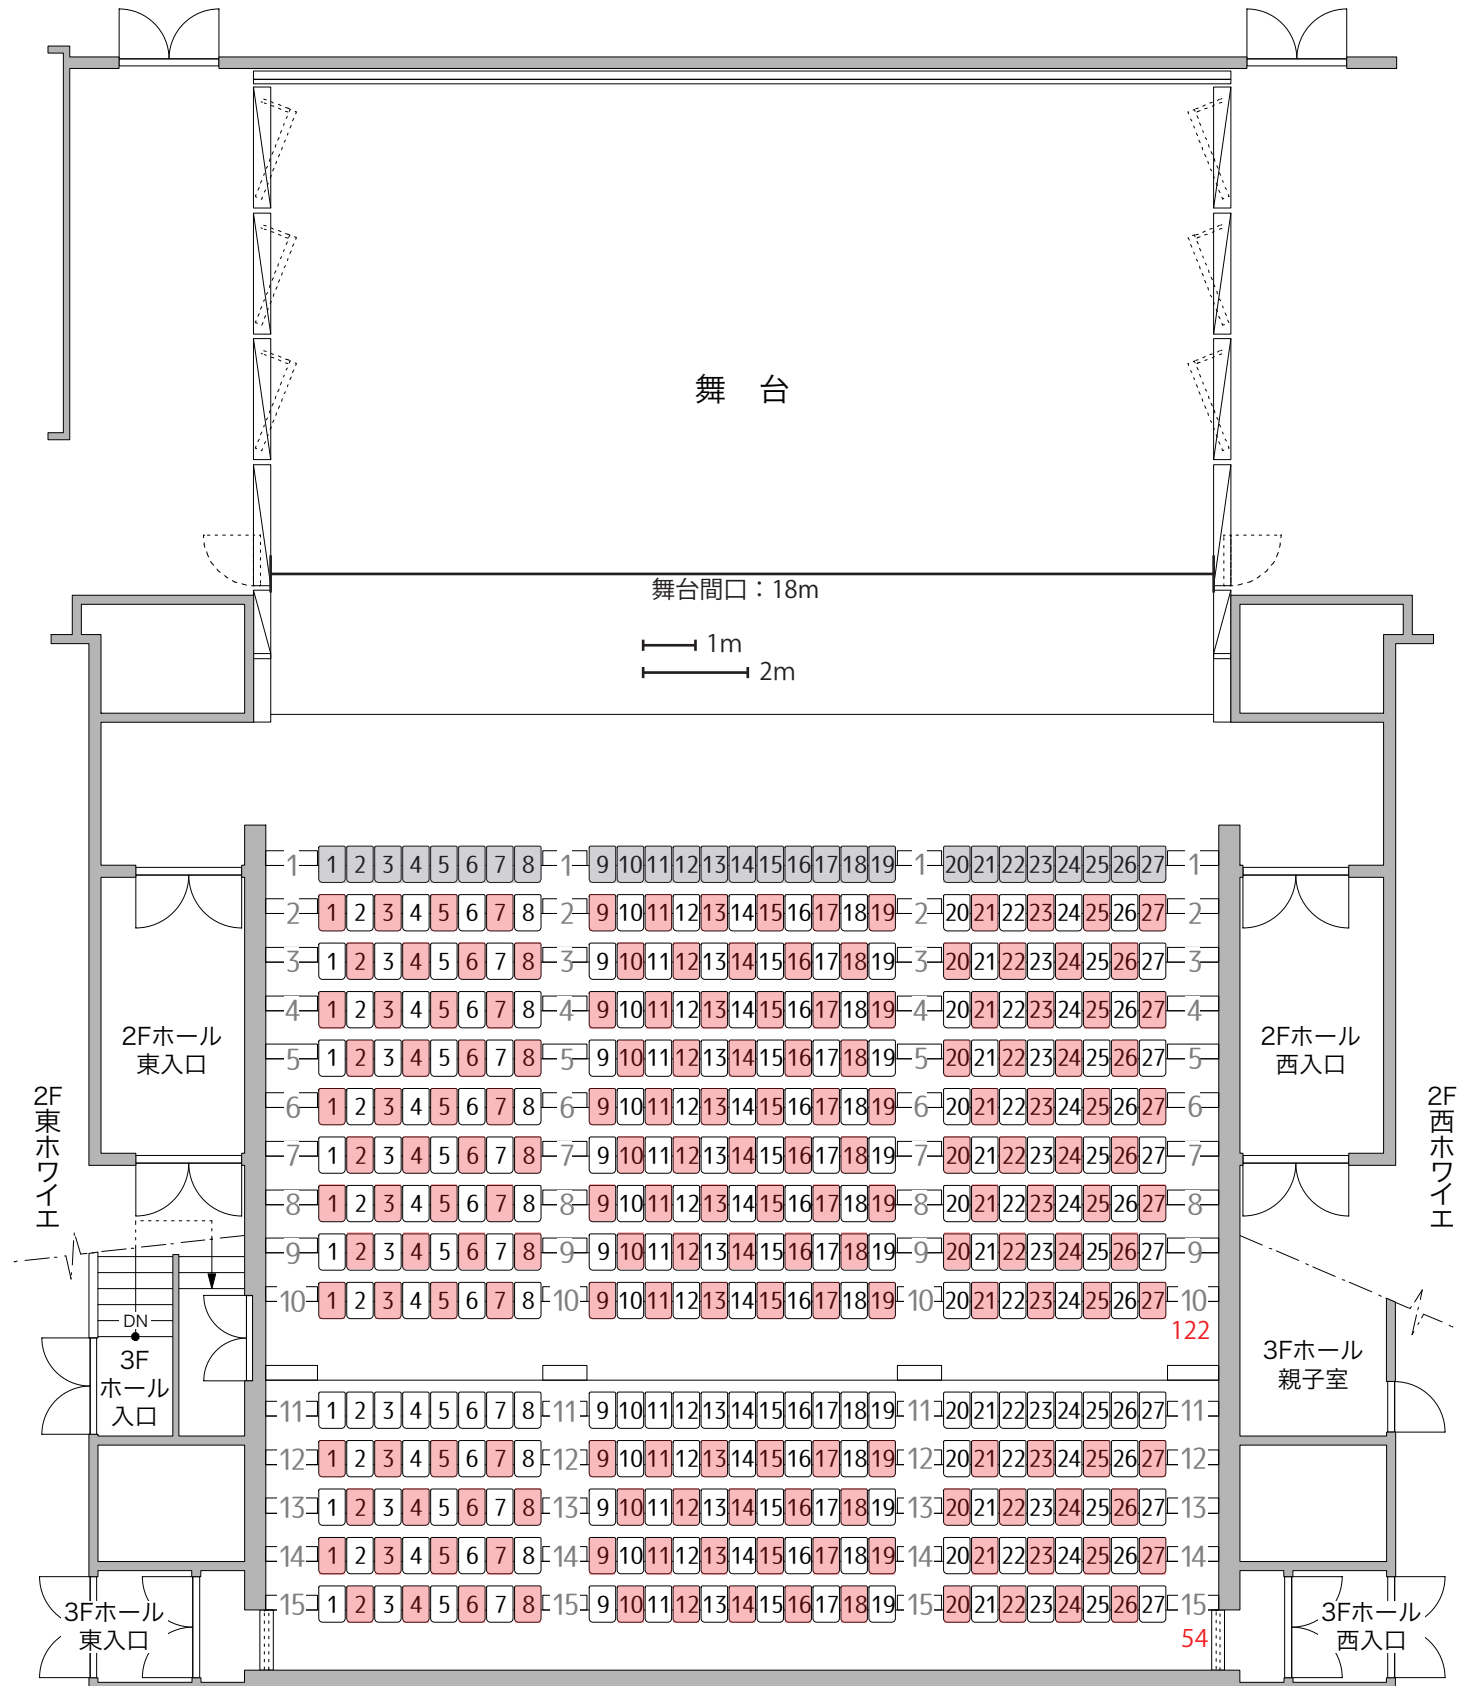

# 京都市北文化会館 ホール 客席配置図

固定席 405席 (可動収納型)

前列 122  
後列 54  
合計 176

■ 舞台から1列目のため使用不可  
■ 前後左右を空けて着席可能