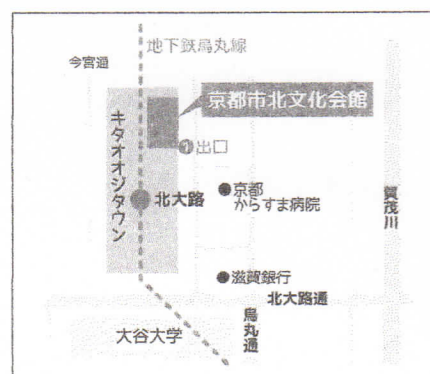

出演

京都六大学落語研究会

京都大学

京都産業大学

京都女子大学

同志社大学

立命館大学

龍谷大学

コロナ感染拡大を防ぐため、皆様のご協力をお願いいたします。

- ○手洗い、手指消毒の徹底
- ○来場者間のソーシャルディスタンスの確保
- ○体調不調時(体温37.5℃以上)の際の入場はお断りすることがあります。
- ○寄席終了後は、すみやかにお帰りください。
- ○来場者の把握のため、会場にて、連絡先の記入にご協力ください。

問い合わせ: 久馬(きゅうま) 080-5339-5617

主催: ほうとく寄席実行委員会

支援: 京都市北文化会館(公益財団法人京都市音楽芸術文化振興財団)