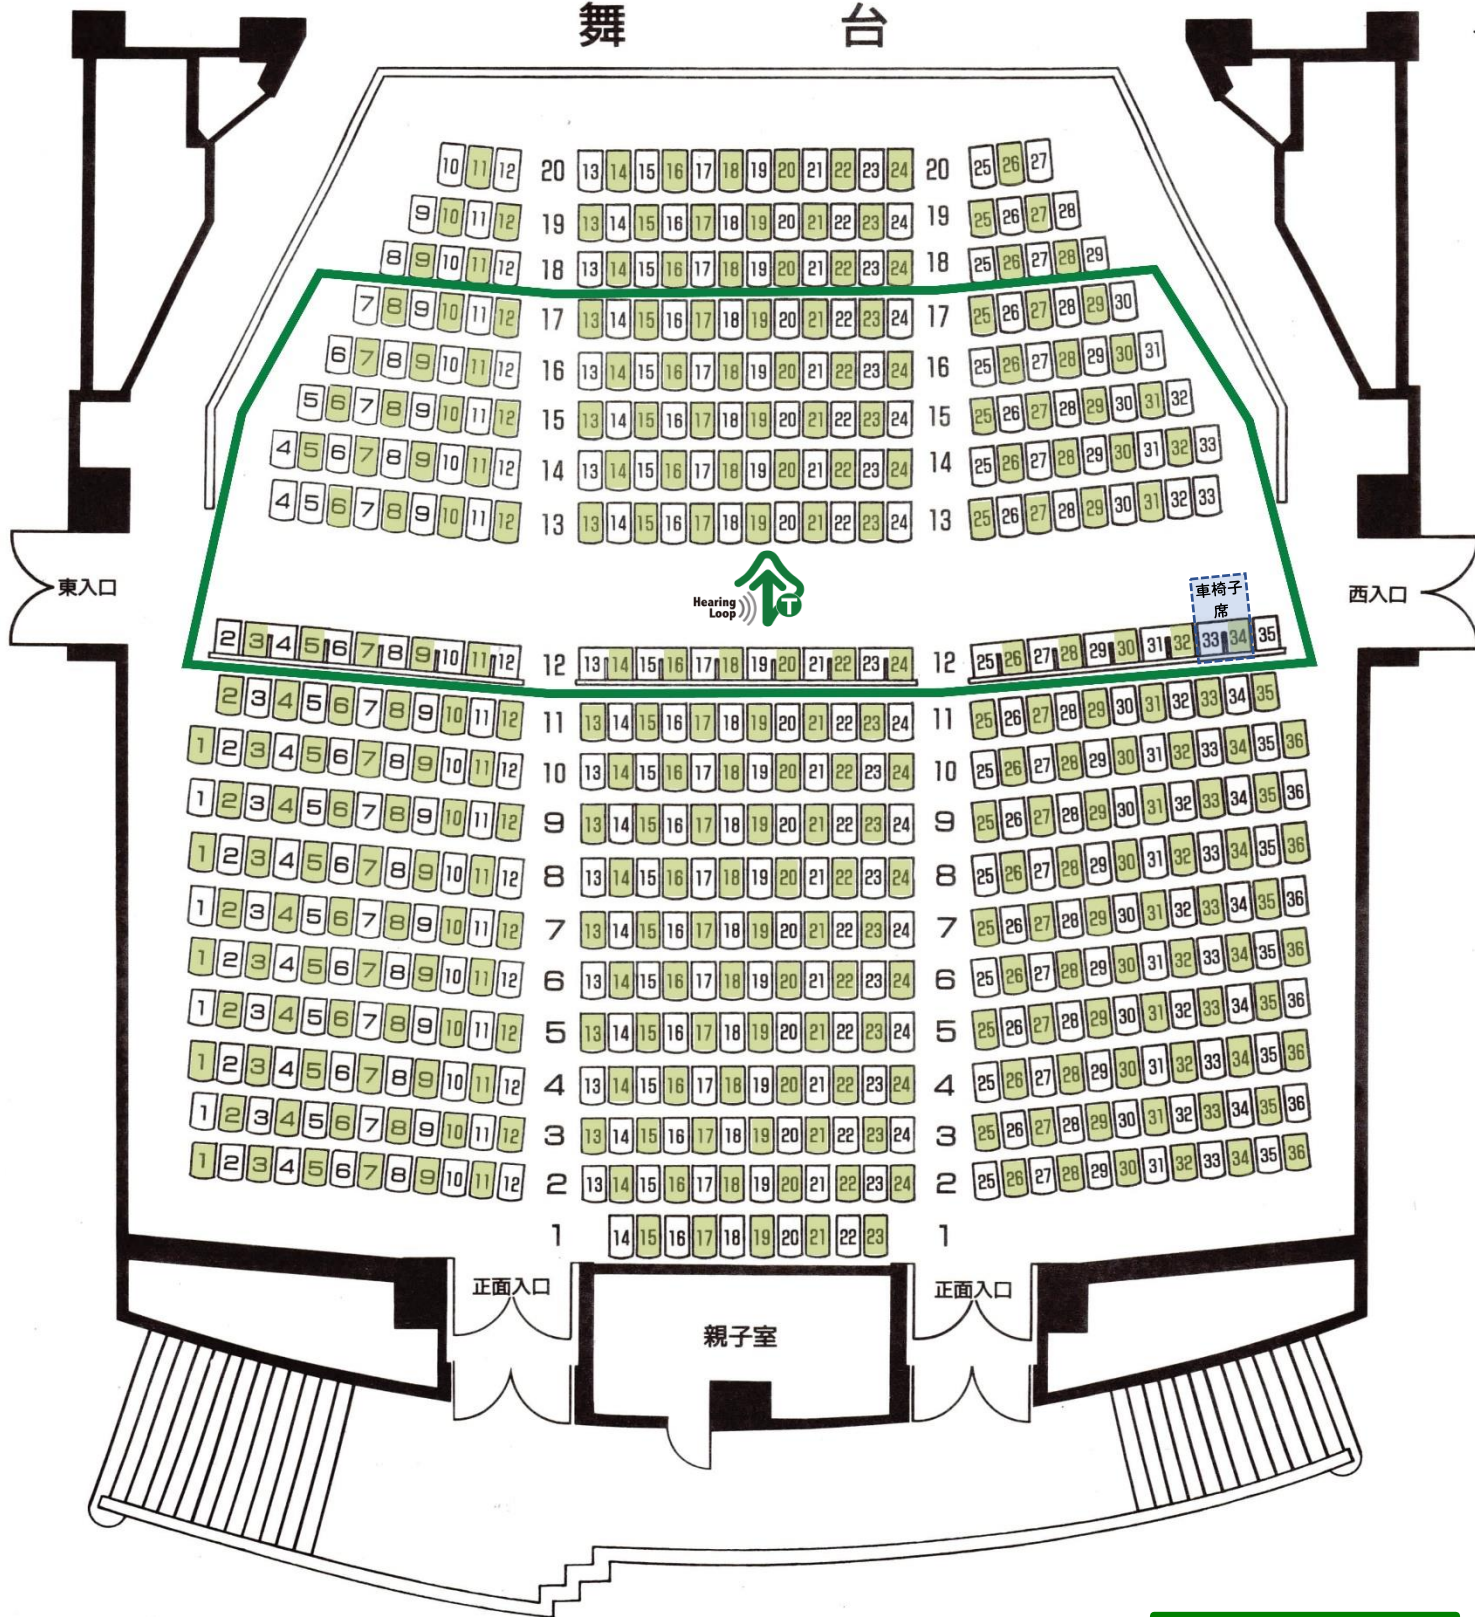

大声での歓声、声援等が
想定される場合
【利用定員の50%以内】

京都市呉竹文化センター 座席ご案内

舞 台

- 客席の最前列席（20列）は舞台上（演者）から十分な距離（最低でも水平距離で2m以上）を取ってください。
- 緞帳前、花道を使用する演出についても、客席の最前列から十分な距離（最低でも水平距離で2m以上）を取ってください。
- 入場者が多く、入退場時に「密」な状況が想定される場合は、中通路に面する12列のご利用はお控えください。
- 12列を車椅子席として利用する場合は、上手側（34番）からご利用ください。

ヒアリンググループが
ご利用いただける範囲

	固定席	親子室	車椅子席
座席数	600 (車椅子席含む)	14	12列②~⑩は、座席を折りたたくで車椅子が置けます。

= 着席可能（最大 295 席）