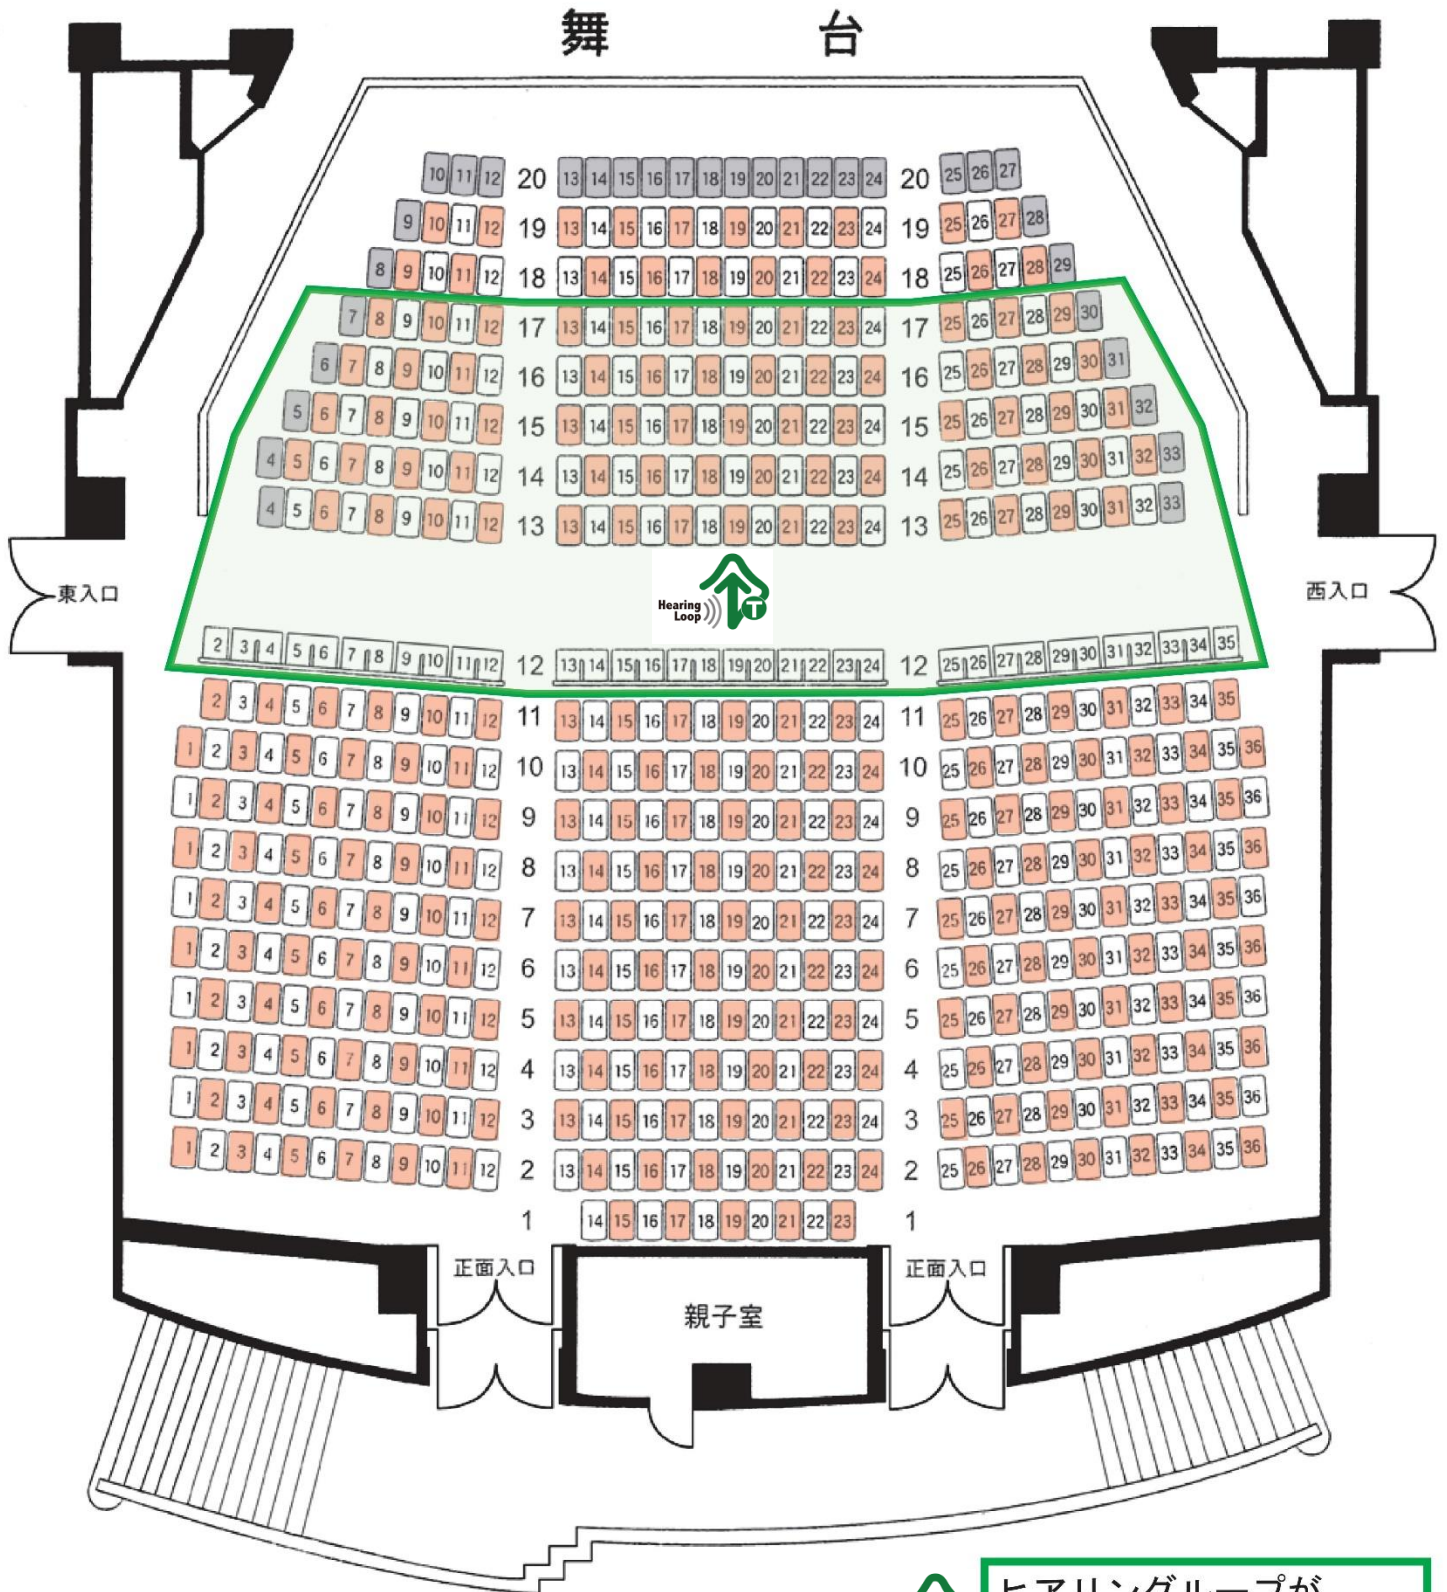

京都市呉竹文化センター 客席のご案内

■ = 着席可能 □ = 使用不可

新型コロナウイルス感染防止のため、
前後左右1席ずつ空けてご着席ください。

ヒアリンググループが
ご利用いただける範囲

	固定席	親子室	車椅子席
座席数	600 (車椅子席含む) 271	14	12列②~⑩は、座席を折りたたんで車椅子が置けます。