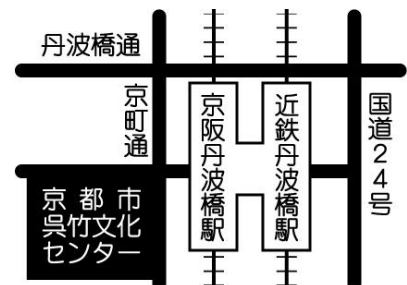

会場案内

駐車場がございませんので、ご来場の際は
公共交通機関をご利用ください。

ワークショップ開催♪

お問合せ → fushimi_mamabrass@yahoo.co.jp