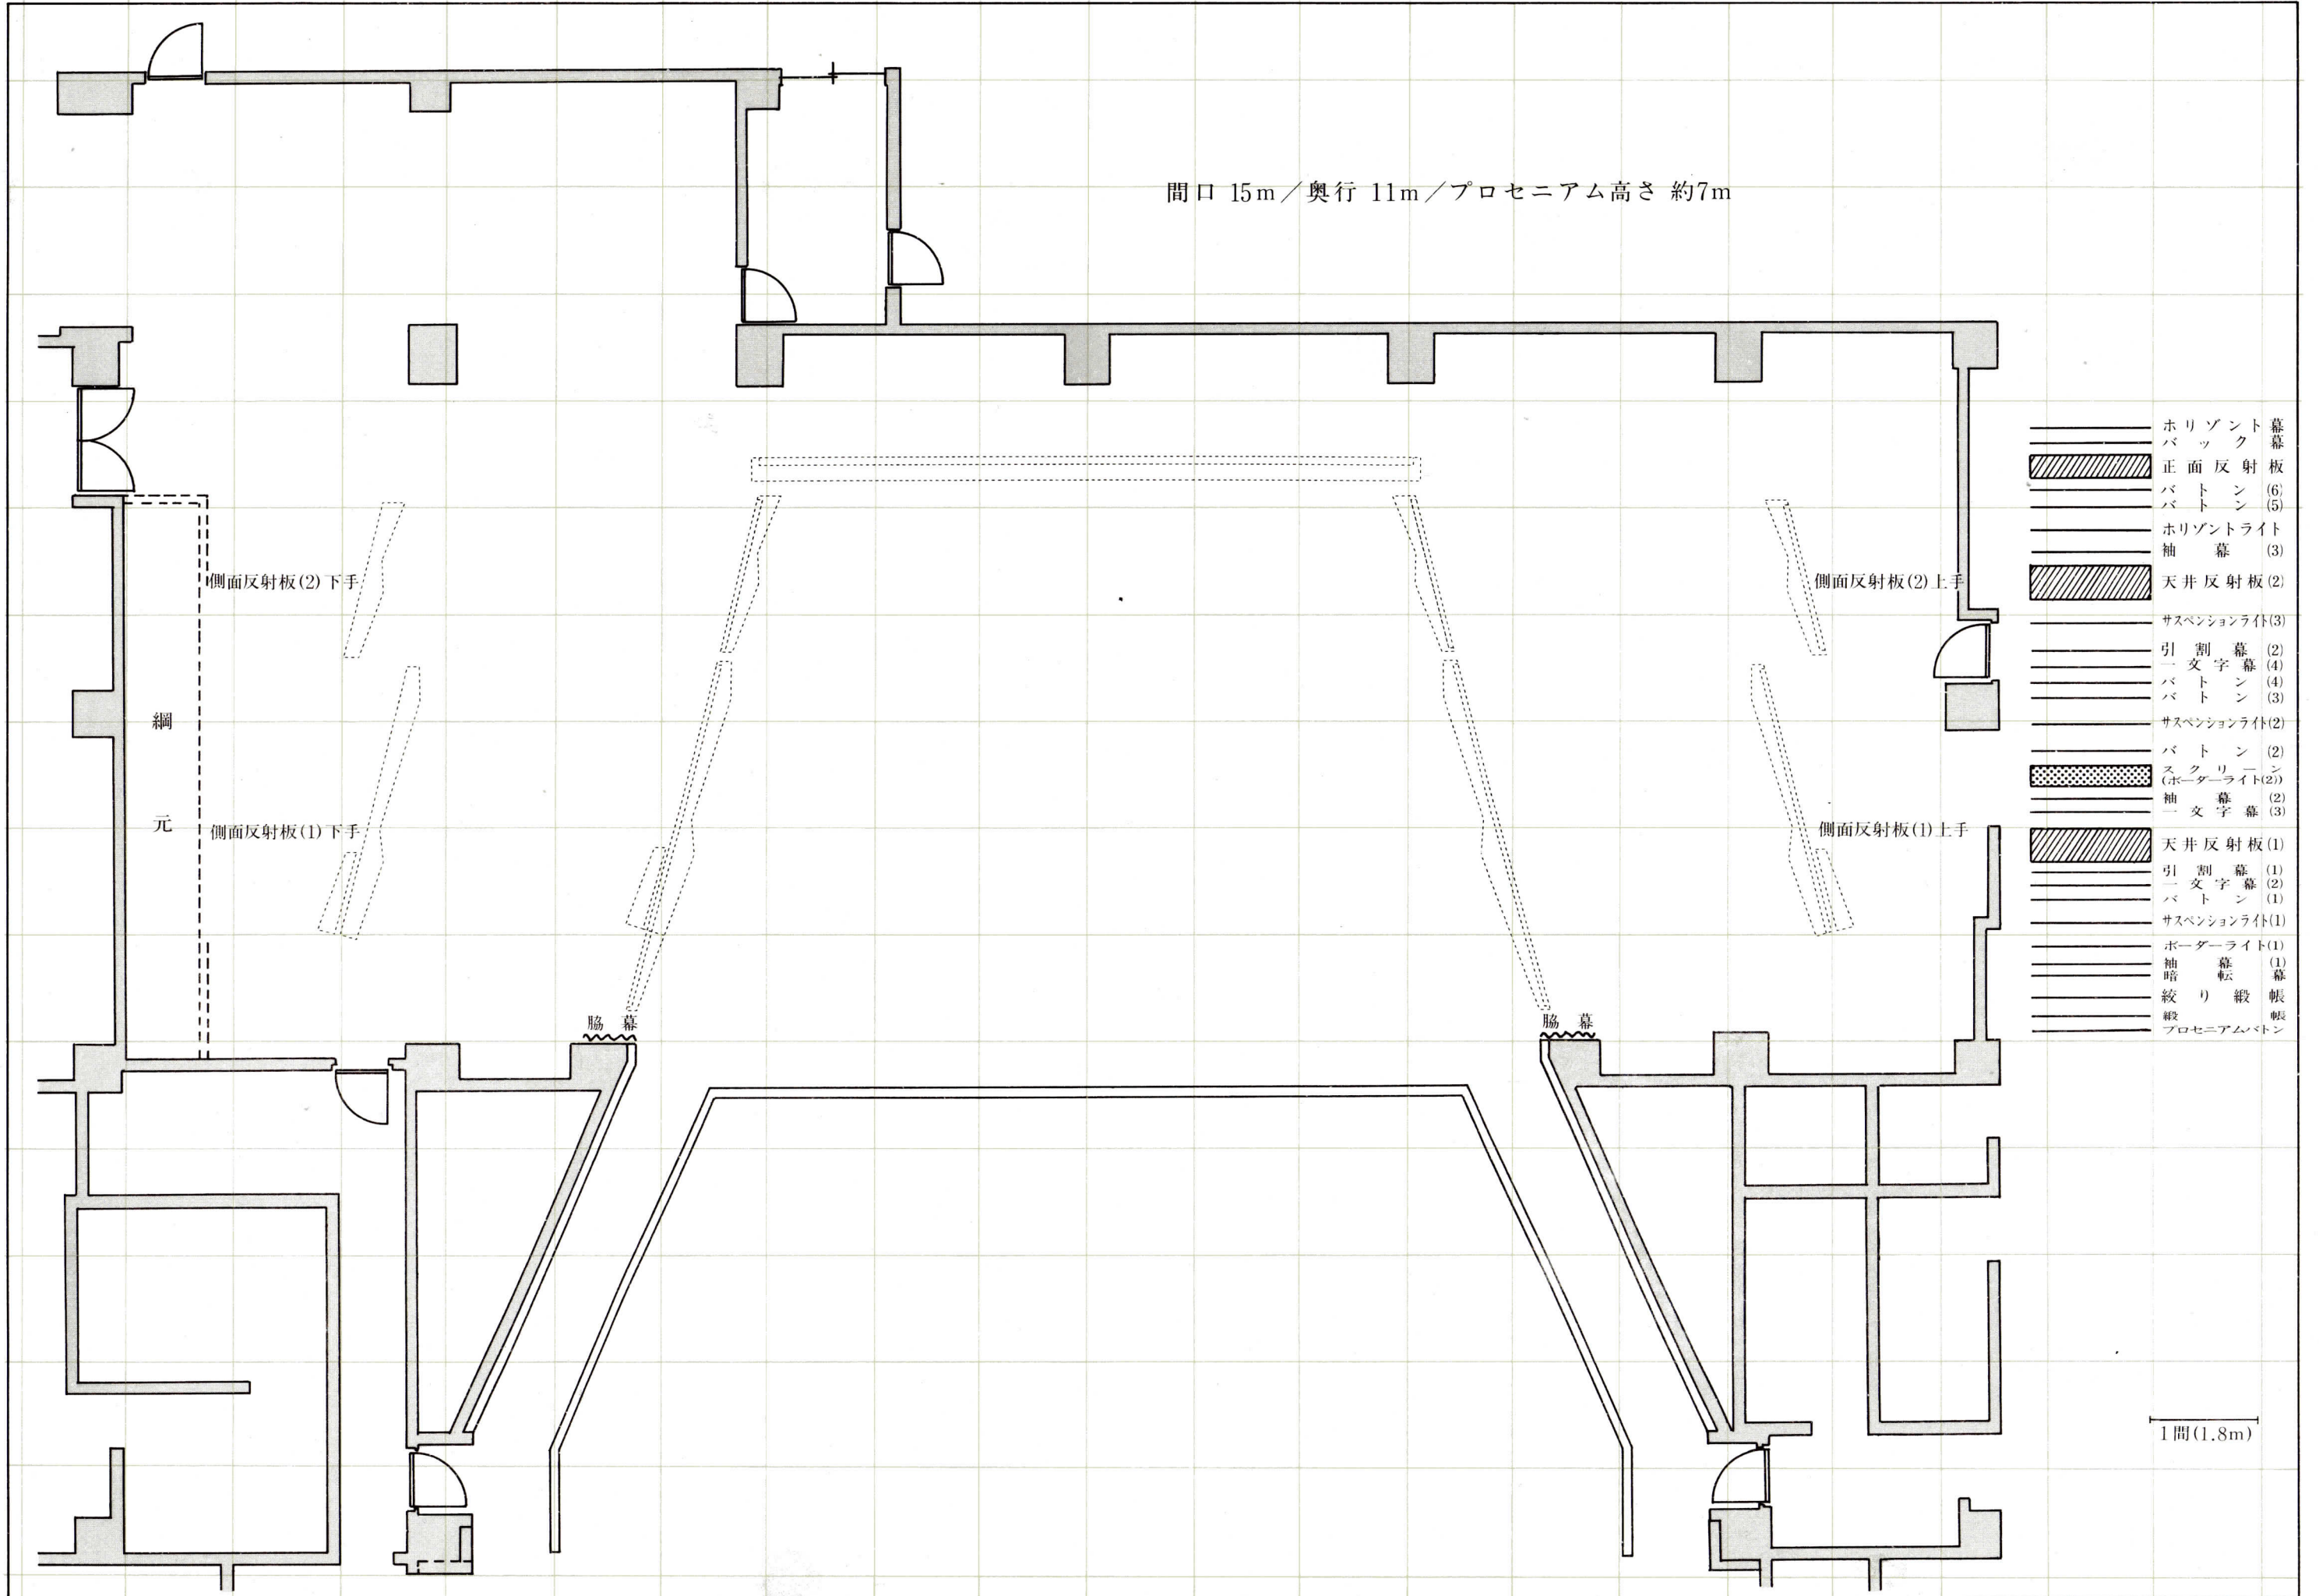

# 呉竹文化センター 舞台平面図 (S=1:100)

催題名

平成 年 月 日

間口 15m / 奥行 11m / プロセニウム高さ 約7m

- 幕
- パック
- ▨ 正面反射板
- バトン (6)
- バトン (5)
- ホリゾントライト
- 袖幕 (3)
- ▨ 天井反射板 (2)
- サスペンションライト (3)
- 引割幕 (2)
- 一文字幕 (4)
- バトン (4)
- バトン (3)
- サスペンションライト (2)
- バトン (2)
- ▨ スクリーン (ホーターライト (2))
- 袖幕 (2)
- 一文字幕 (3)
- ▨ 天井反射板 (1)
- 引割幕 (1)
- 一文字幕 (2)
- バトン (1)
- サスペンションライト (1)
- ホーターライト (1)
- 袖暗幕 (1)
- 絞り織帳
- 緞
- プロセニウムバトン

1間 (1.8m)