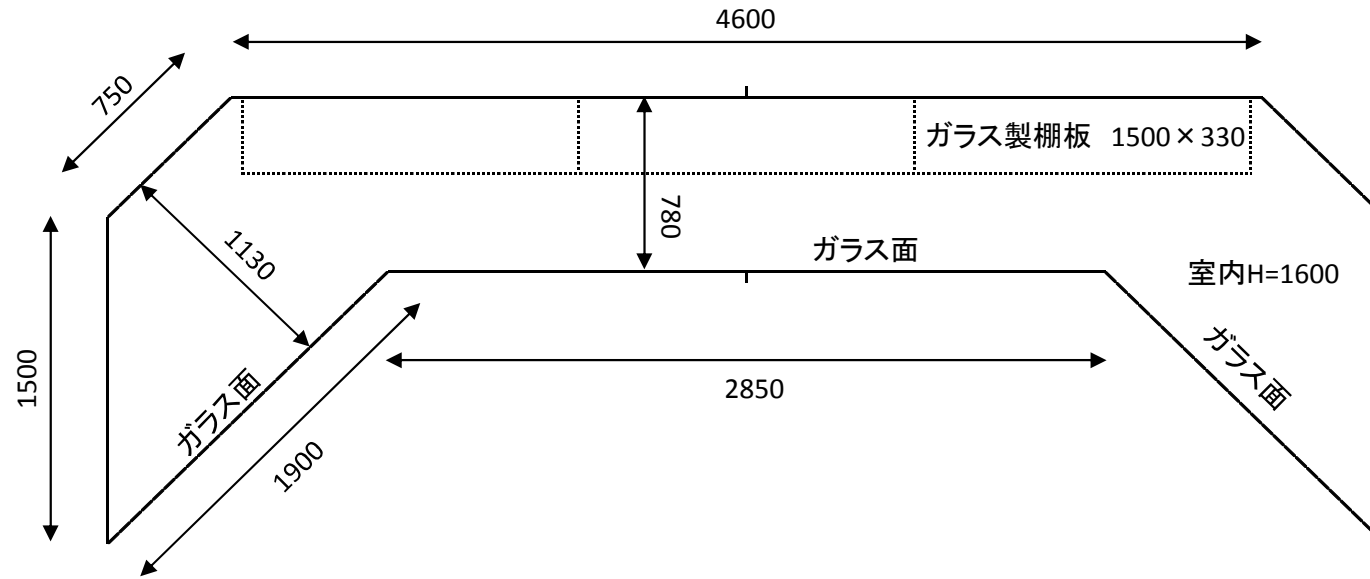

東部文化会館 ギャラリーエコム 展示スペース 寸法図

ギャラリーエコム備品

品名	個数	保管場所
レールフック	15	ギャラリー常設
ワイヤーと ワイヤーフック	15	事務所
ガラス製棚板 (150cm × 33cm)	4	事務所