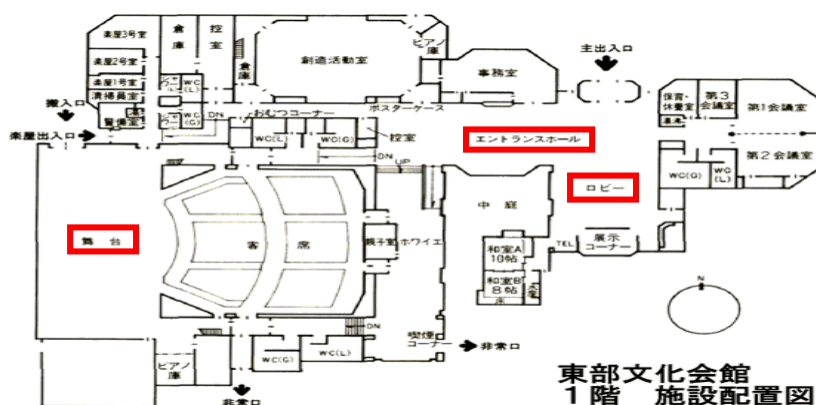

### 記

1 日 時 平成29年12月24日（日）

午前11時～午後4時

2 会 場 京都市東部文化会館  
(地下鉄柳辻駅 1番出入口徒歩7分)

東部文化会館  
1階 施設配置図

【会場までのアクセス図】

3 入場料 無 料

4 イベント内容及びスケジュール  
 <ステージイベント※ホール>