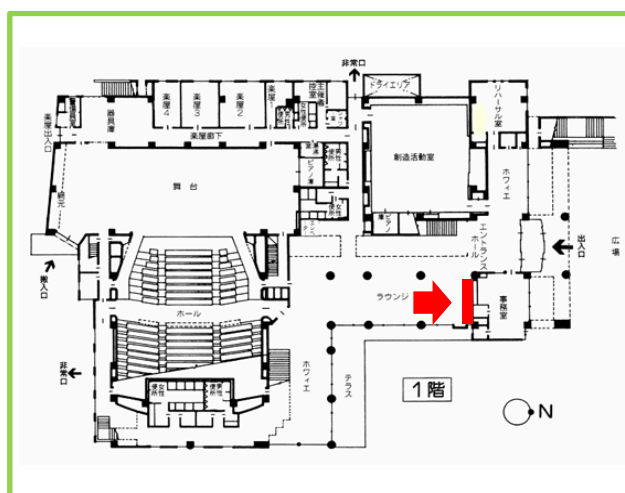

京都市西文化会館

ウエスティギャラリー 出展者募集中！

京都市西文化会館ウエスティでは、ロビーの一部をギャラリーとして無料で貸し出しています。
この機会に個人で、グループで、日頃の活動の成果を発表してみませんか？

▲実際の展示の様子

- ☆書道・お花・絵画・陶芸など、作品ジャンルは問いません。
- ☆展示期間は水曜日～日曜日の5日間を1区分とします。(月曜日搬入・日曜日搬出)
- ☆連続で2区分、年間で合計3区分まで利用できます。

▲展示場所は会館1階 事務所横の壁面です

- ※最大でパネル3枚・長机2脚利用可能です。
- ※パネルを利用されない場合は長机4脚まで利用可能です。
- ※パネル・長机の位置は変更できません。パネルは片面利用のみとなります。
- ※詳細は「ウエスティギャラリーご利用要領」をお読みください。