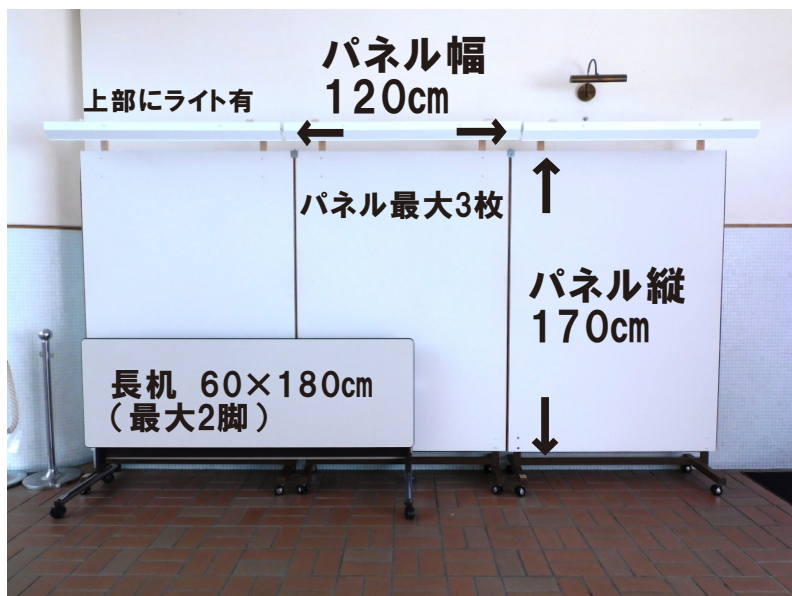

京都市西文化会館

ウエスティギャラリー 出展者募集中！

京都市西文化会館ウエスティでは、ロビーの一部をギャラリーとして無料で貸し出しています。
この機会に個人で、グループで、日頃の活動の成果を発表してみませんか？

▲実際の展示の様子

- ☆書道・お花・絵画・陶芸など、作品ジャンルは問いません。
- ☆展示期間は水曜日～日曜日の5日間を1区分とします。(月曜日搬入・日曜日搬出)
- ☆連続で2区分、年間で合計3区分まで利用できます。

▲展示場所は会館1階 事務所横の壁面です

- ※最大でパネル3枚・長机2脚利用可能です。
- ※パネルを利用されない場合は長机4脚まで利用可能です。
- ※パネル・長机の位置は変更できません。パネルは片面利用のみとなります。
- ※詳細は「ウエスティギャラリーご利用要領」をお読みください。