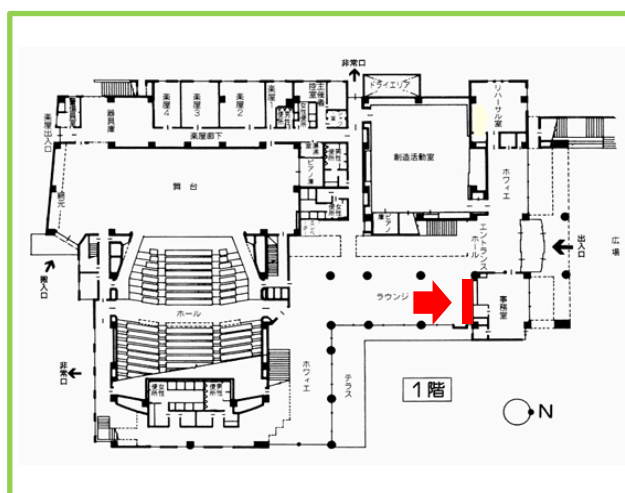

京都市西文化会館

ウエスティギャラリー 出展者募集中！

京都市西文化会館ウエスティでは、ロビーの一部をギャラリーとして無料で貸し出しています。
この機会に個人で、グループで、日頃の活動の成果を発表してみませんか？

▲実際の展示の様子

- ☆書道・お花・絵画・陶芸など、作品ジャンルは問いません。
- ☆展示期間は水曜日～日曜日の5日間を1区分とします。(月曜日搬入・日曜日搬出)
- ☆連続で2区分、年間で合計3区分まで利用できます。

▲展示場所は会館1階 事務所横の壁面です

- ※最大でパネル3枚・長机2脚利用可能です。
- ※パネルを利用されない場合は長机4脚まで利用可能です。
- ※パネル・長机の位置は変更できません。パネルは片面利用のみとなります。
- ※詳細は「ウエスティギャラリーご利用要領」をお読みください。