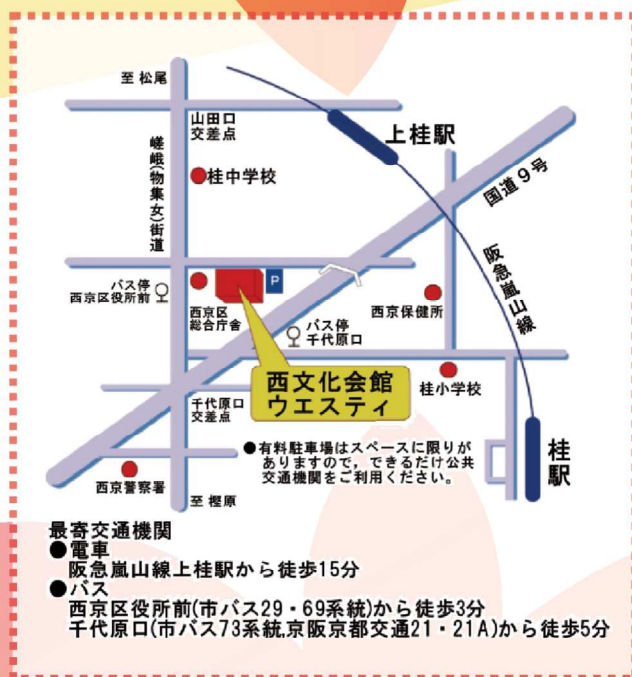

令和2年度京都市西文化会館ウエスティ自主事業

市民創造ステージ

～みんなが集まる夢の舞台～

2020年 **10月18日** (日)

12:00開場 12:30開演

京都市西文化会館ウエスティ ホール

出演団体(五十音順：11団体)

アロハフラグループ

Anne Ballet Studio

楽団1mg

KN bibit

サニースポーツクラブ京都

じじい's & ばばあ's

千翔舞の会

ナガセジャズダンス研究所

ひな鶴会

フラスタジオレオ ヴァイレレ

レファ・フラスタジオ

入場無料

※事前申し込み制

申込期間：10/1～10/15

電話・メール・FAXにて「氏名(ふりがな)・電話番号・人数」をお伝えください。

(FAXでのお申込みは裏面の申込書をご利用ください。)

申込先：京都市西文化会館ウエスティ

TEL 075-394-2005 / FAX 075-394-2010

mail:westy@kyoto-ongebun.jp

主催/京都市西文化会館ウエスティ(公益財団法人京都市音楽芸術文化振興財団)
京都市

まち全体を
学びと育ちの場に