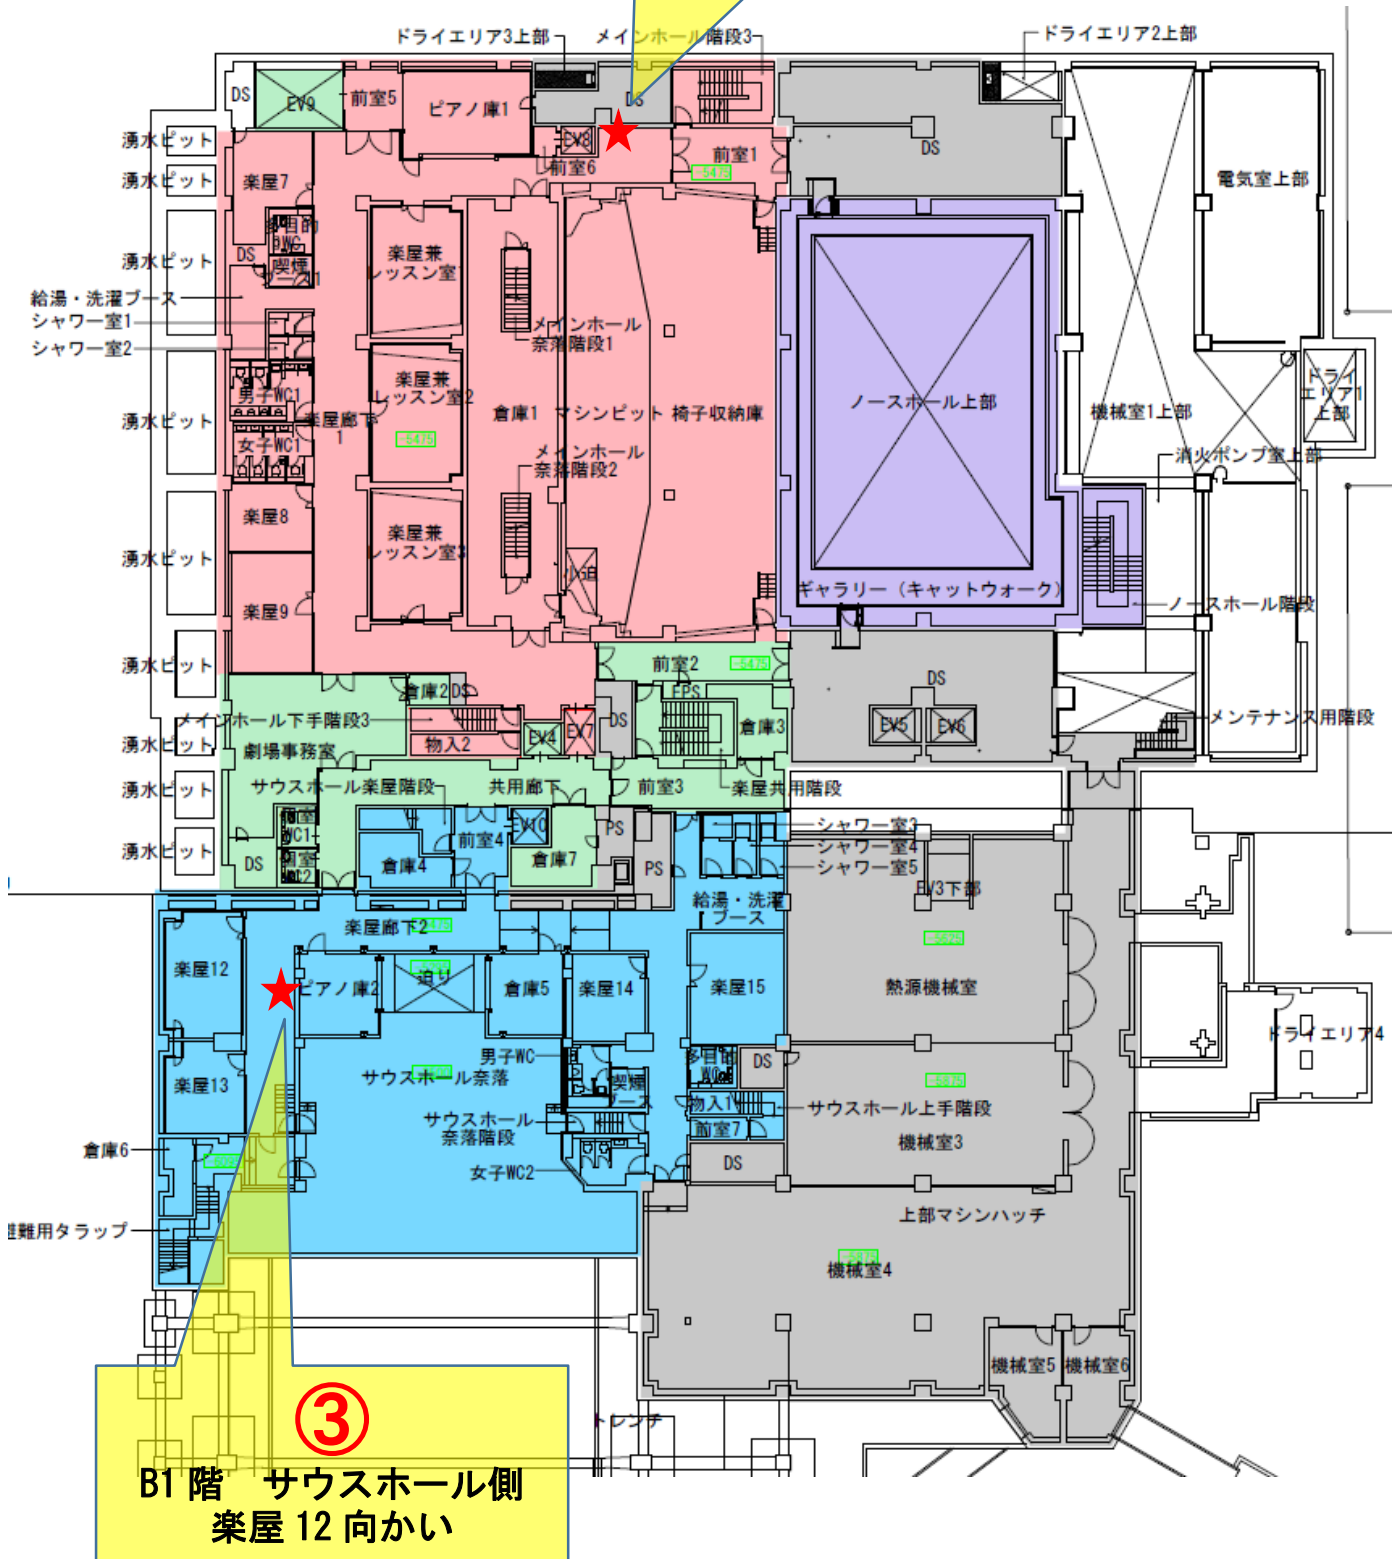

②

B1階 メインホール側  
エレベータ 8横

③

B1階 サウスホール側  
楽屋 12 向かい