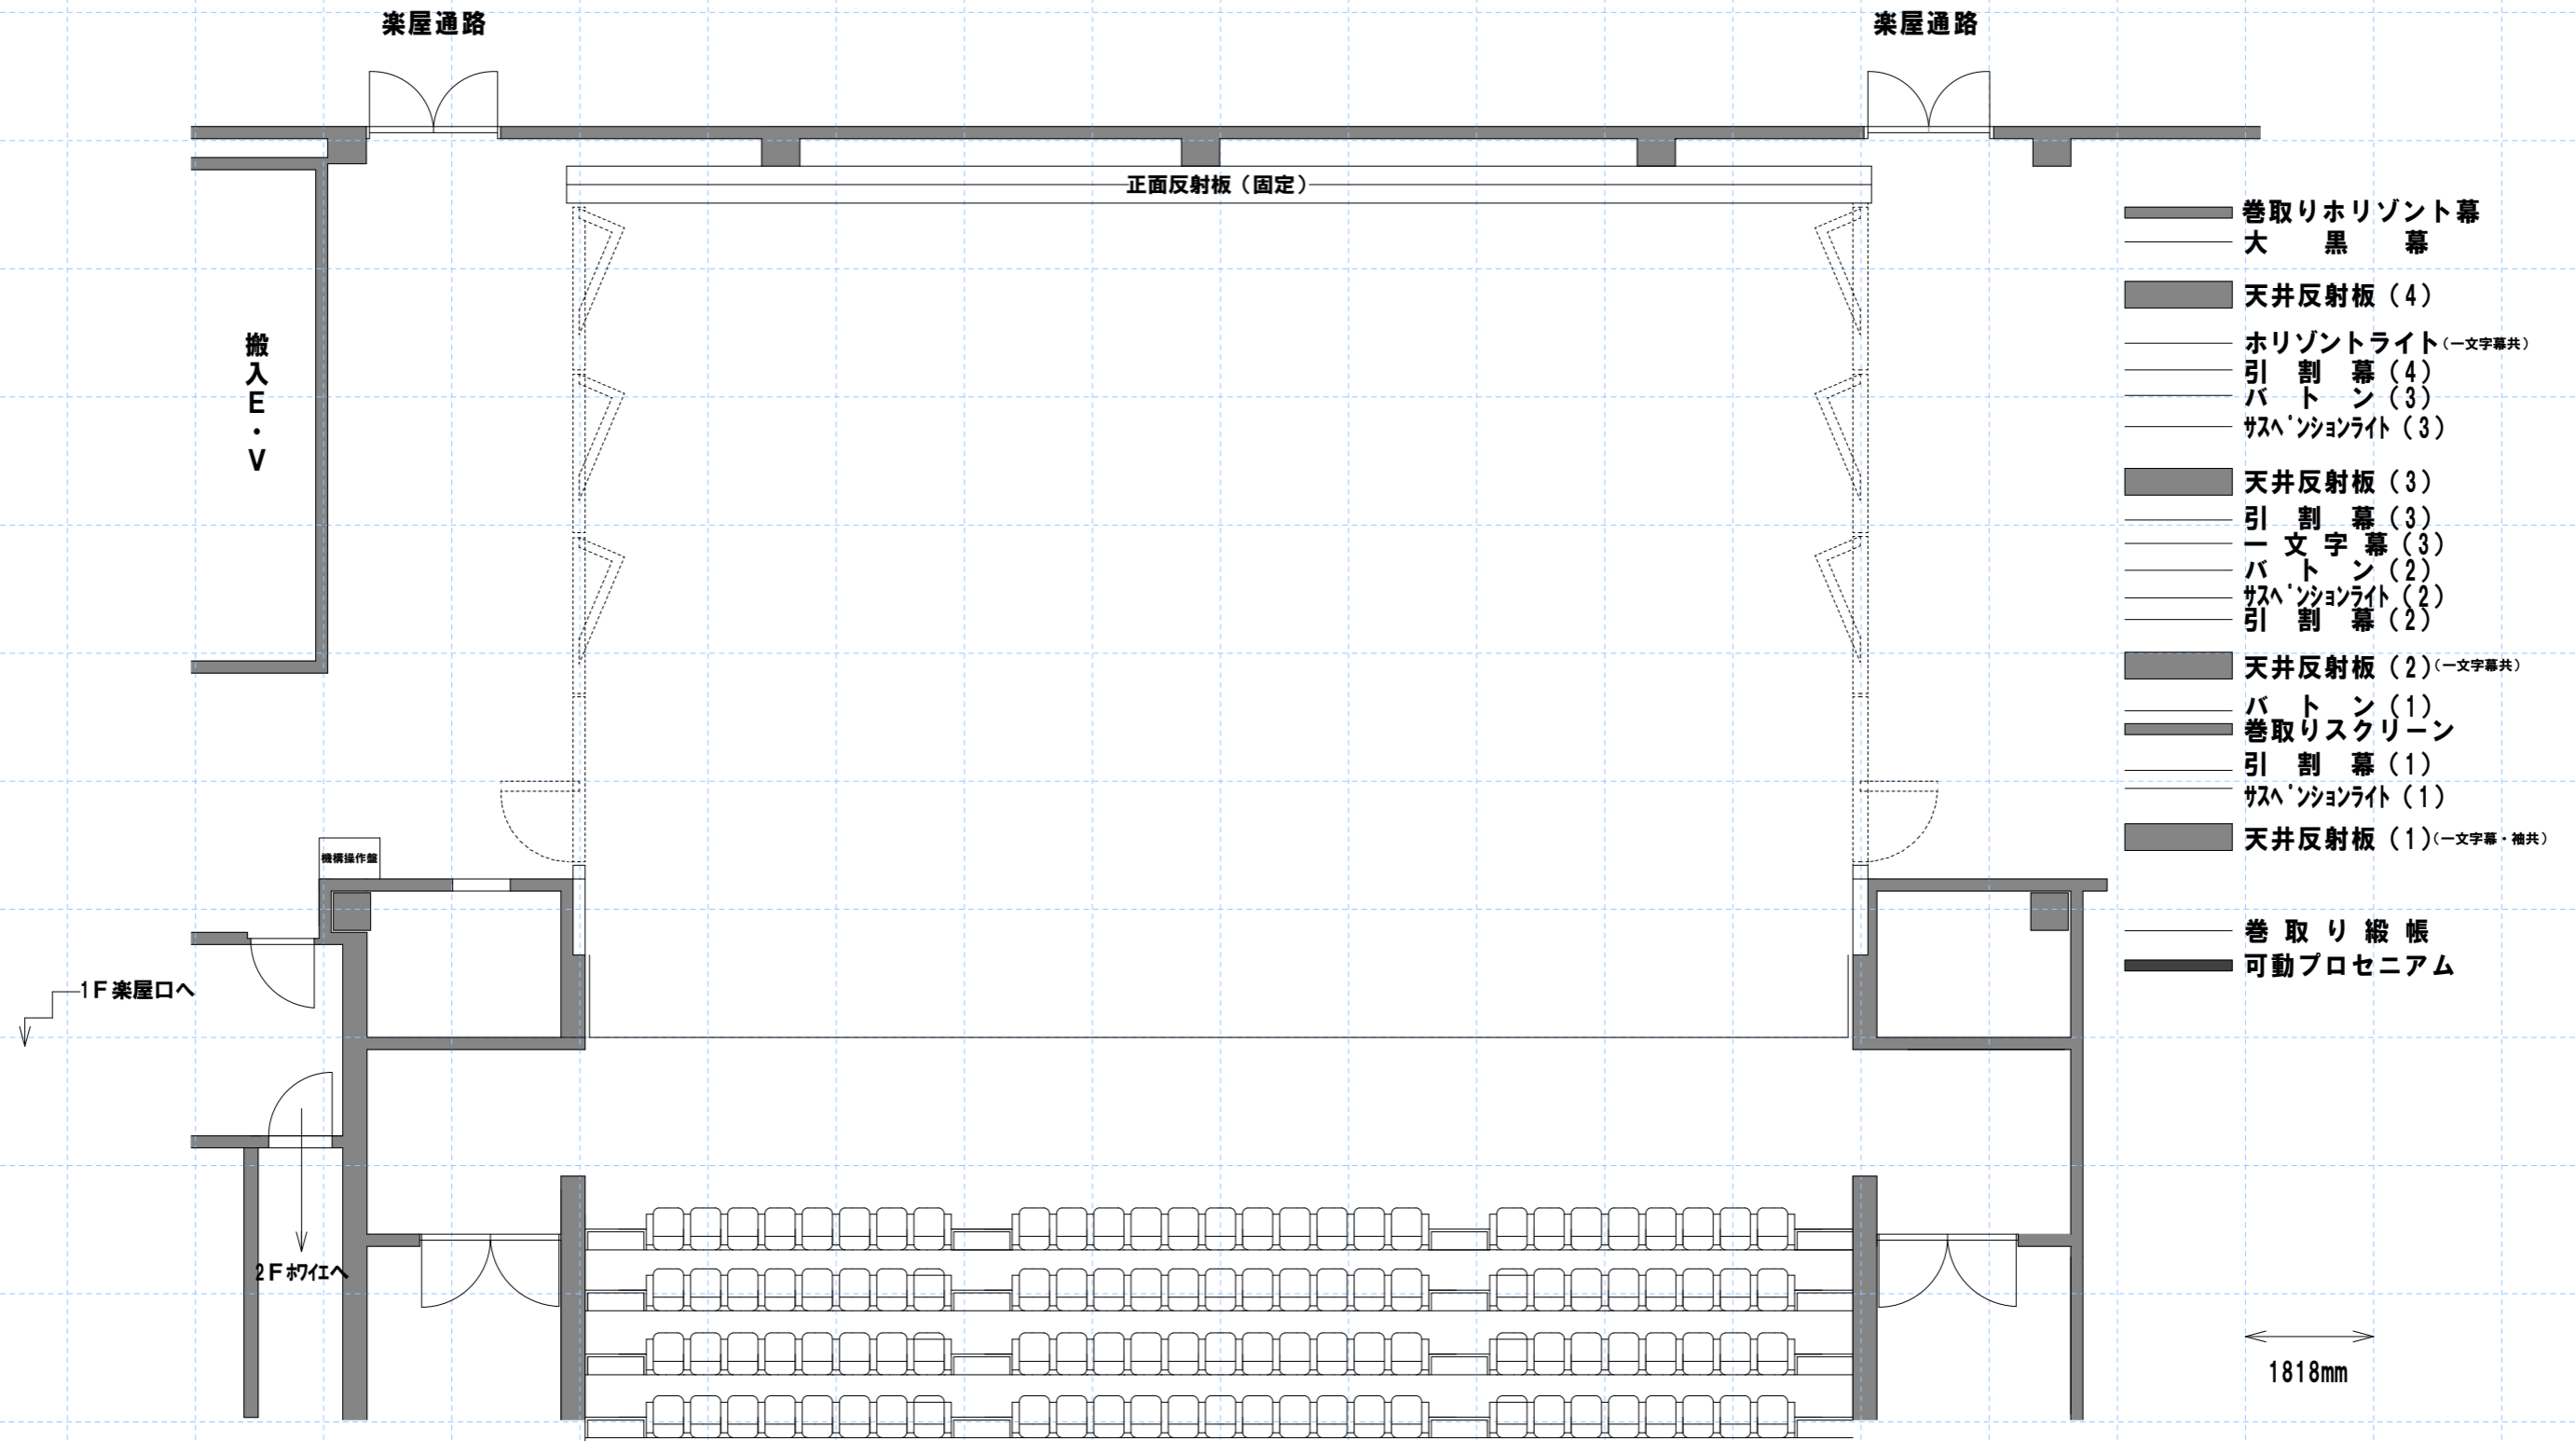

# 京都市北文化会館 ホール舞台平面図 (A3 S=1/100)

催題名

年 月 日 ( )

- 巻取り Horizont 幕
- 大黒幕
- 天井反射板 (4)
- ホリゾンライト (—文字幕共)
- 引割幕 (4)
- バトン (3)
- サスペンションライト (3)
- 天井反射板 (3)
- 引割幕 (3)
- 一文字幕 (3)
- バトン (2)
- サスペンションライト (2)
- 引割幕 (2)
- 天井反射板 (2) (—文字幕共)
- バトン (1)
- 巻取りスクリーン
- 引割幕 (1)
- サスペンションライト (1)
- 天井反射板 (1) (—文字幕・袖共)
- 巻取り緞帳
- 可動プロセニウム