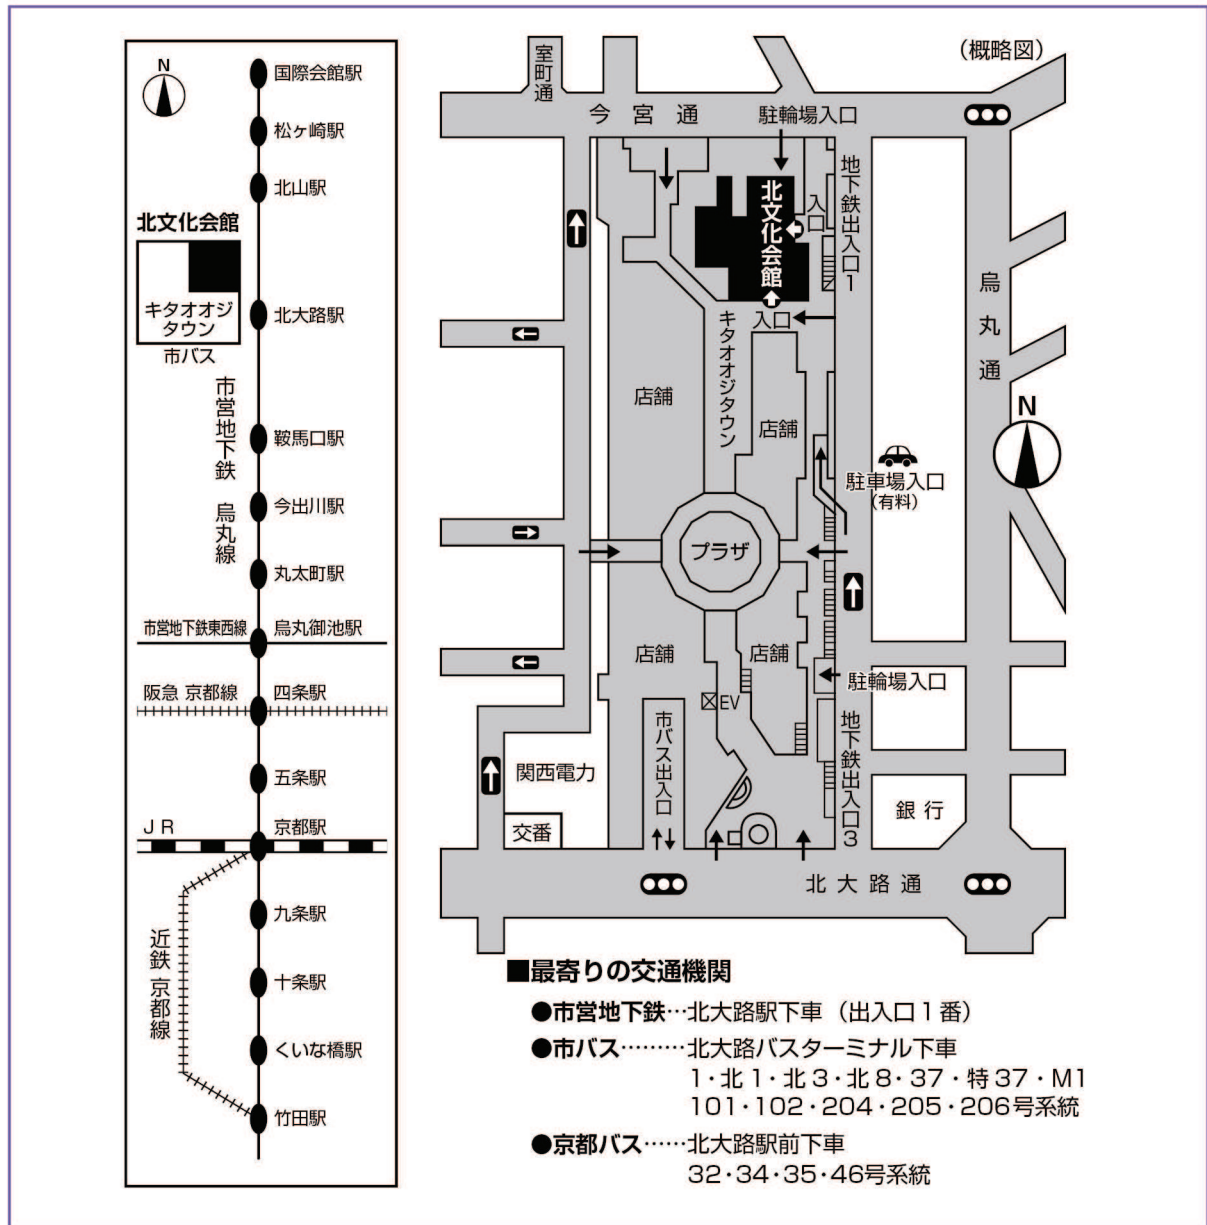

京都市北文化会館

付近交通案内図

京都市北区小山北上総町49番地の2（キタオオジタウン内） TEL：075-493-0567

駐車場等のご案内

①駐車場

- 会館には駐車スペースはありません。
- キタオオジタウンの駐車場（有料）をご利用ください。
- 会館周辺道路は全面駐車禁止です。駐車違反等、近隣のご迷惑とならないようご注意ください。

②駐輪場

キタオオジタウンの駐輪場（有料）をご利用ください。