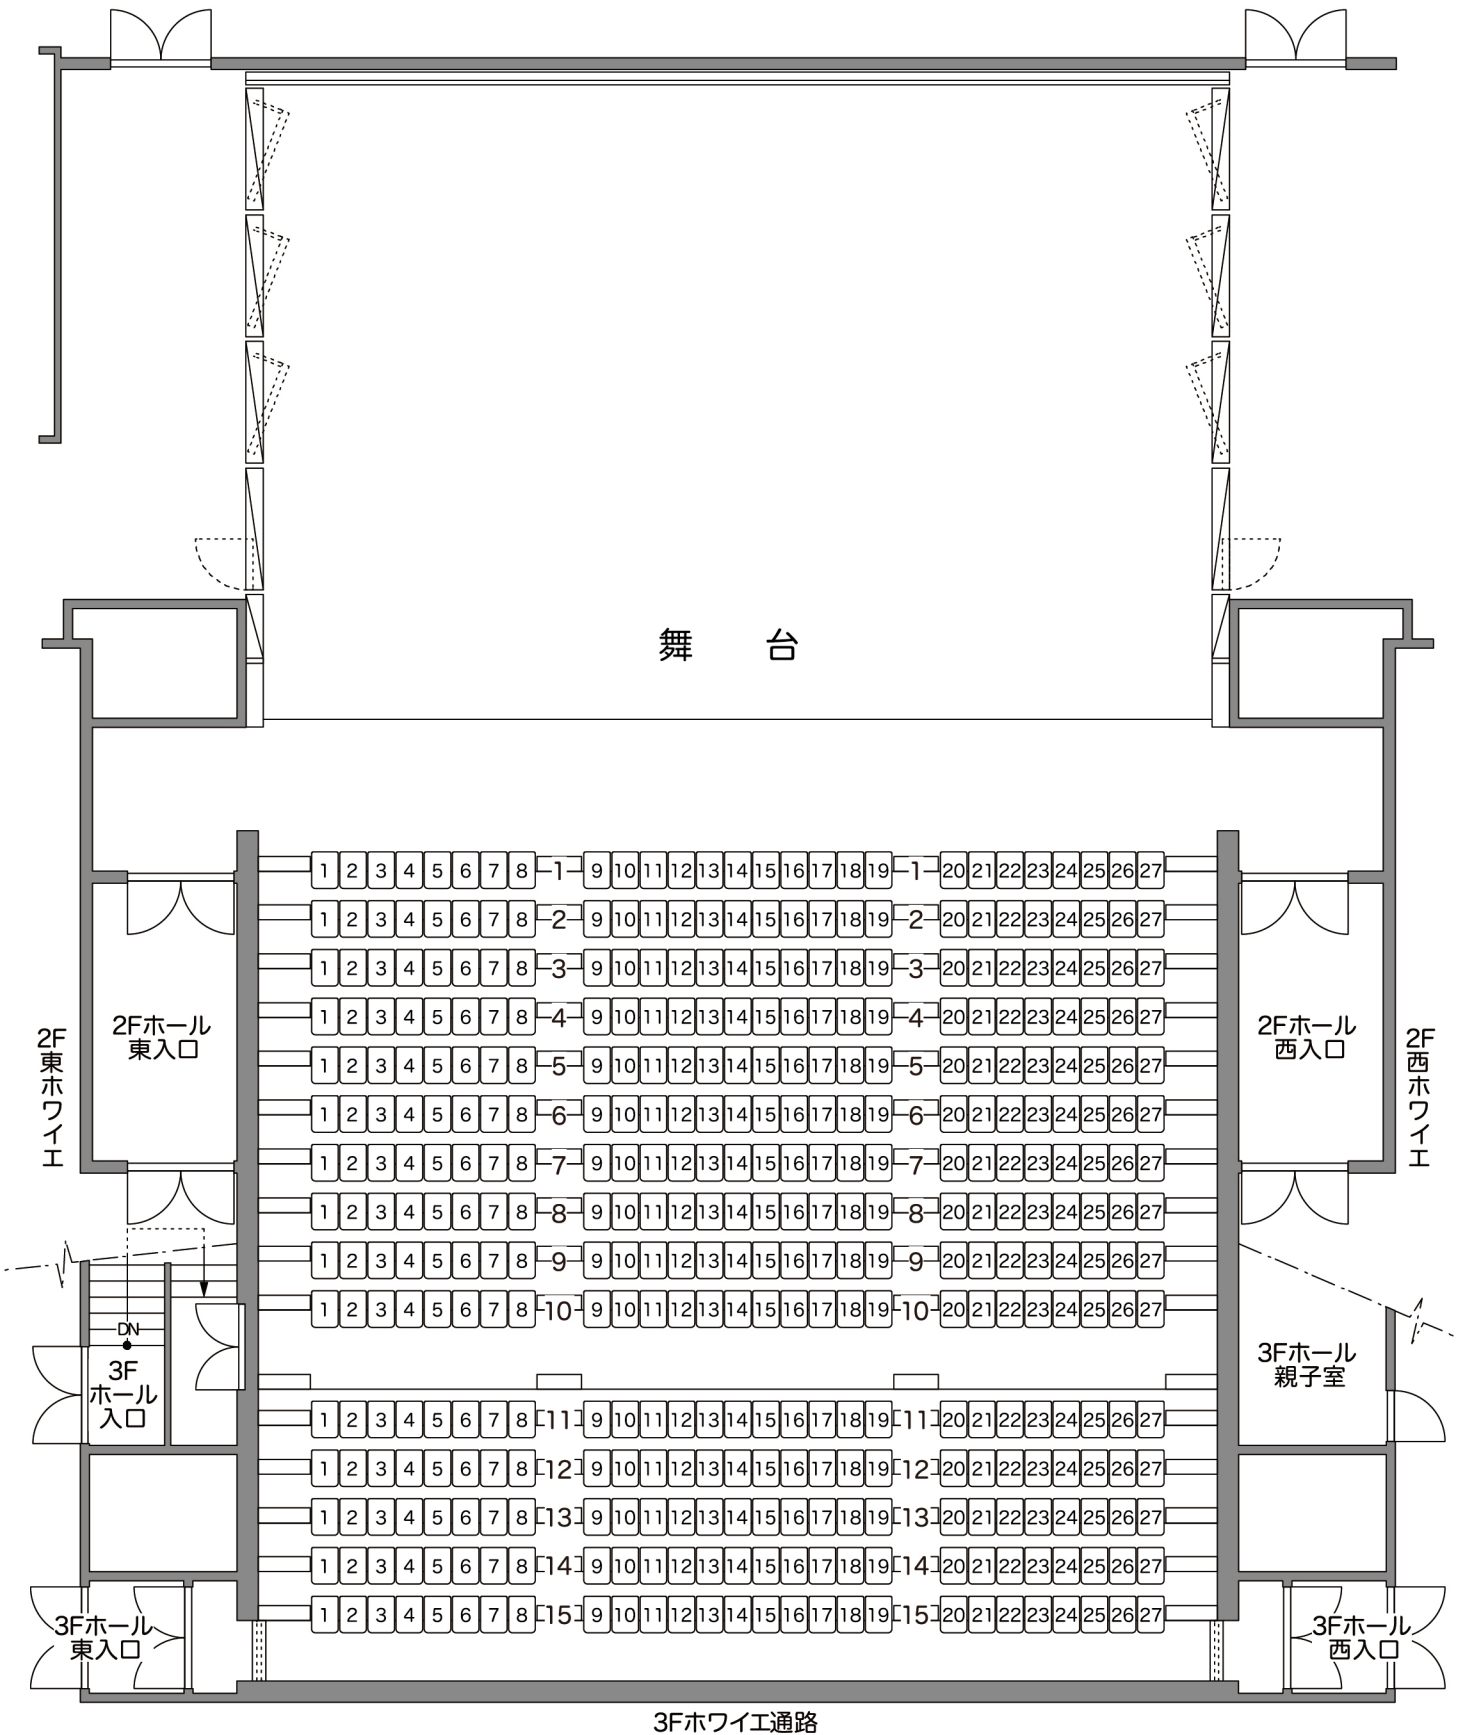

京都市北文化会館

ホール客席配置図

固定席 405席(可動収納型)

ヒアリングループ補聴援助システムを設置しています。
詳細はお問い合わせください。