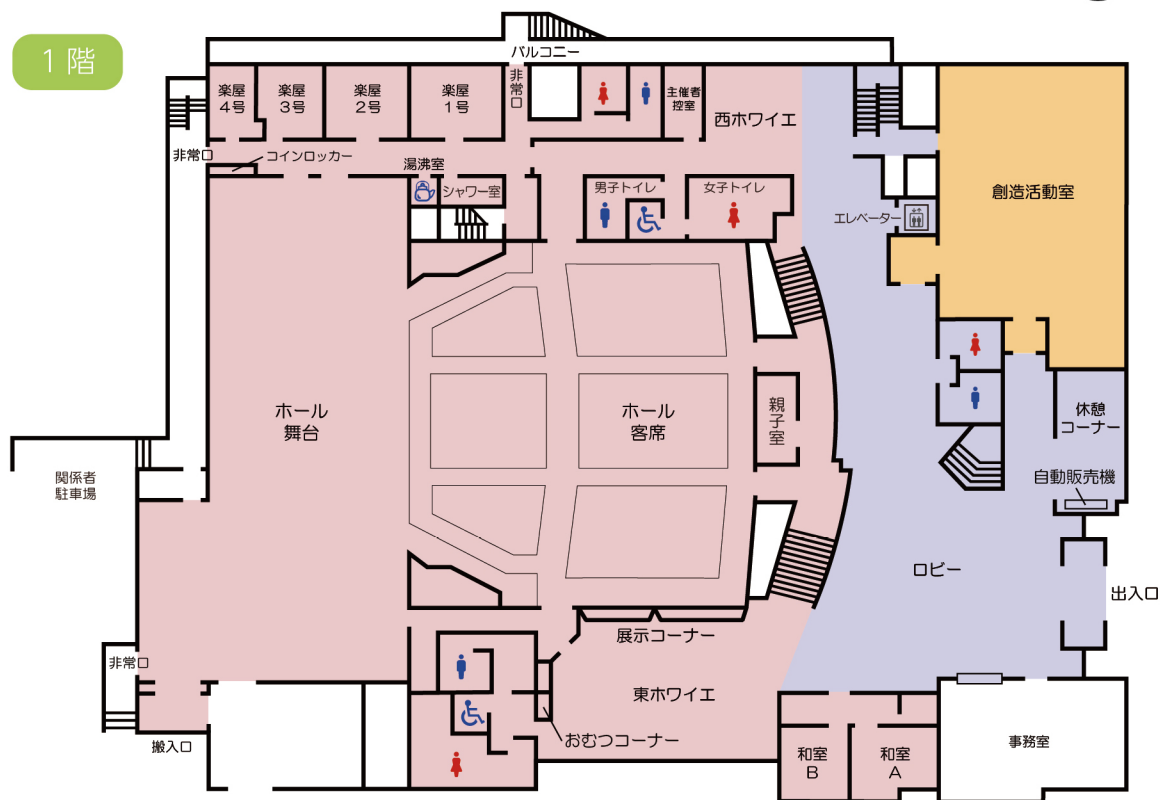

# 京都市呉竹文化センター

## 施設配置図

1階

2階

地階