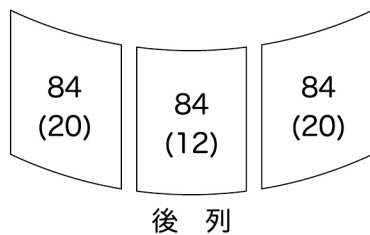

京都市東部文化会館

ホール客席配置図

	固定席	補助席	親子室	計
座席数	498	(52)	14	564
記号	1	①		

- 補助席の座席を取り外し、自由に車いす席を設定可能
- 親子室は固定座席なし

ヒアリングループ補聴援助システムを設置しています。
詳細はお問い合わせください。