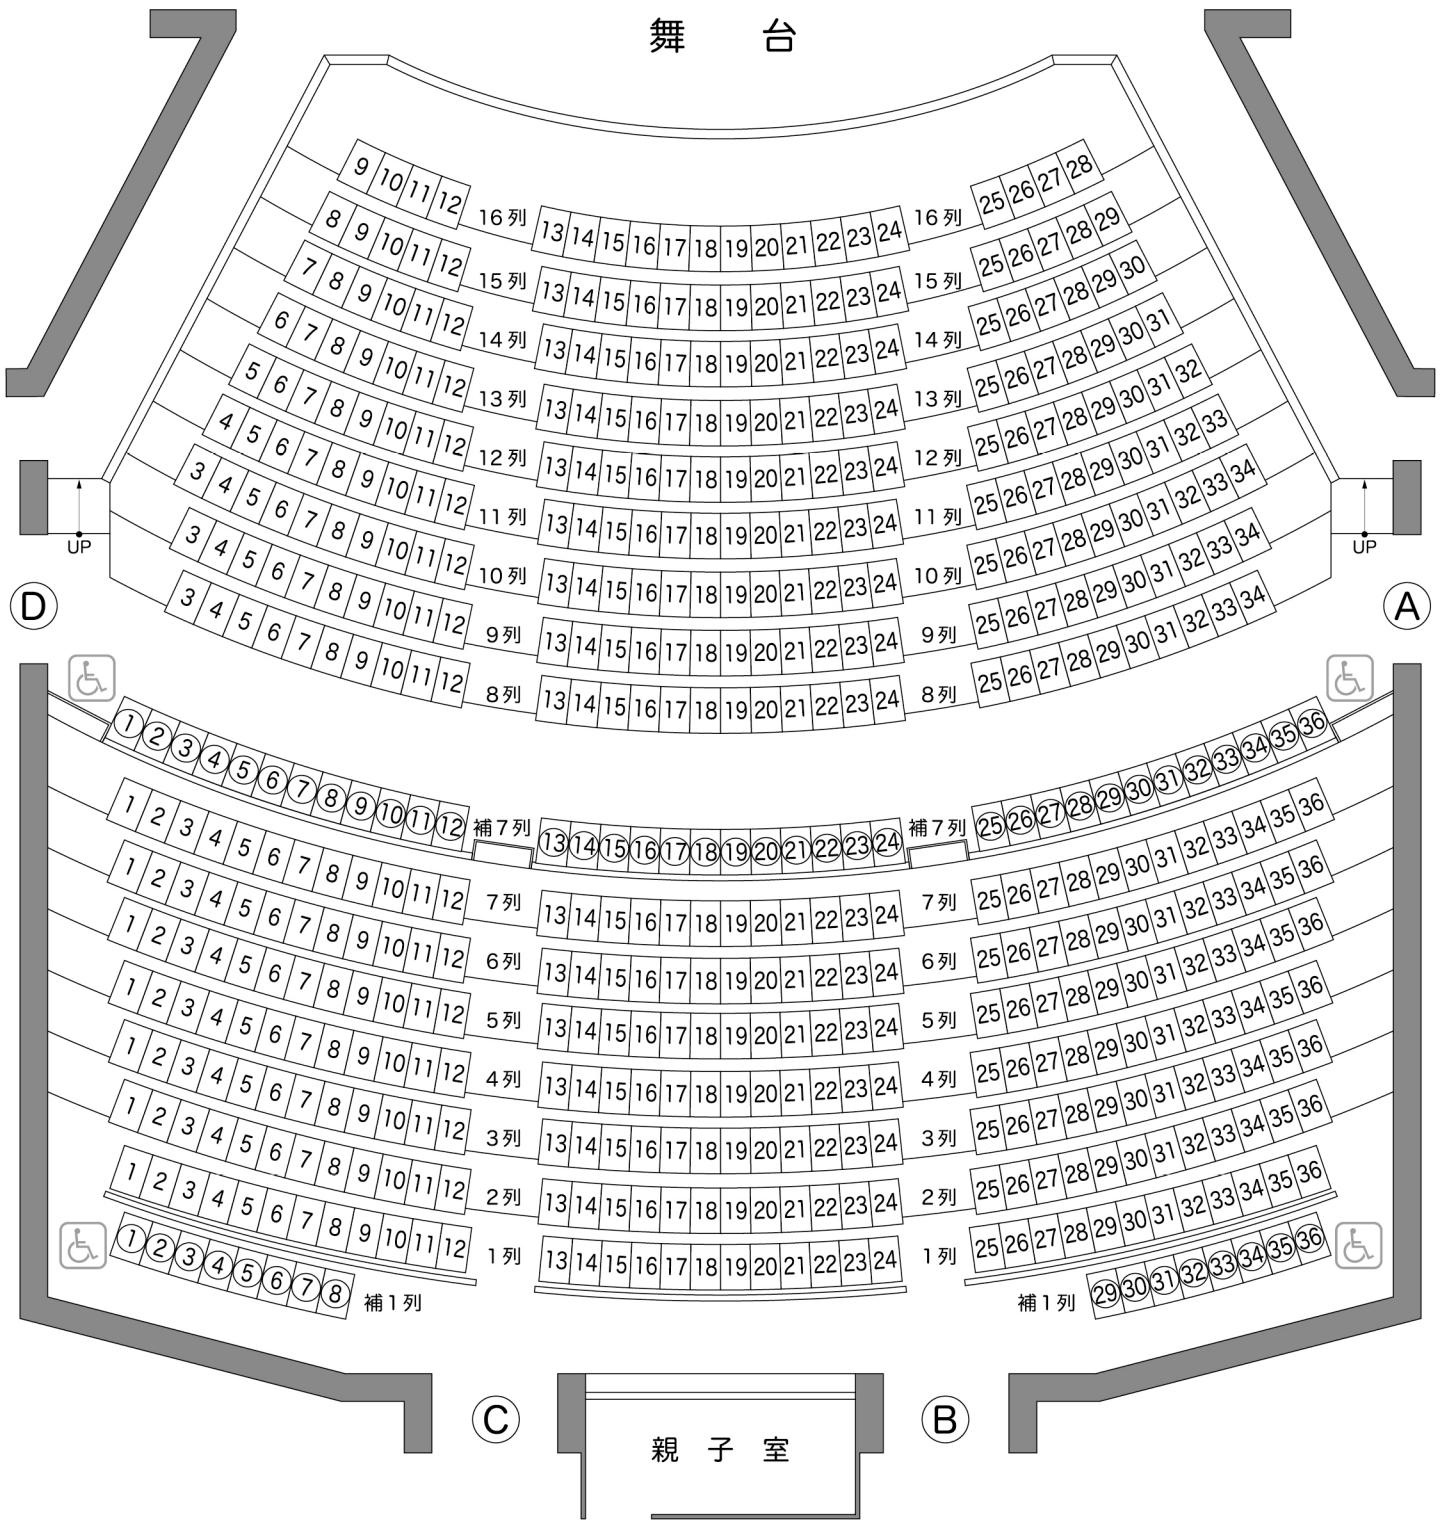

京都市東部文化会館

ホール客席配置図

	固定席	補助席	親子室	計
座席数	498	(52)	14	564
記号	1	①		

- 補助席の座席を取り外し、自由に車いす席を設定可能
- 親子室は固定座席なし

ヒアリングループ補聴援助システムを設置しています。
詳細はお問い合わせください。