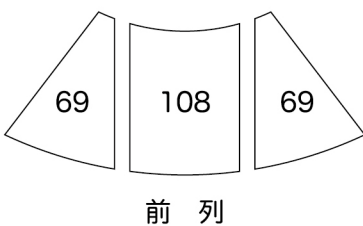

京都市東部文化会館

ホール客席配置図

	固定席	補助席	親子室	計
座席数	498	(52)	14	564
記号	1	①		

- 補助席の座席を取り外し、自由に車いす席を設定可能
- 親子室は固定座席なし

ヒアリングループ補聴援助システムを設置しています。
詳細はお問い合わせください。