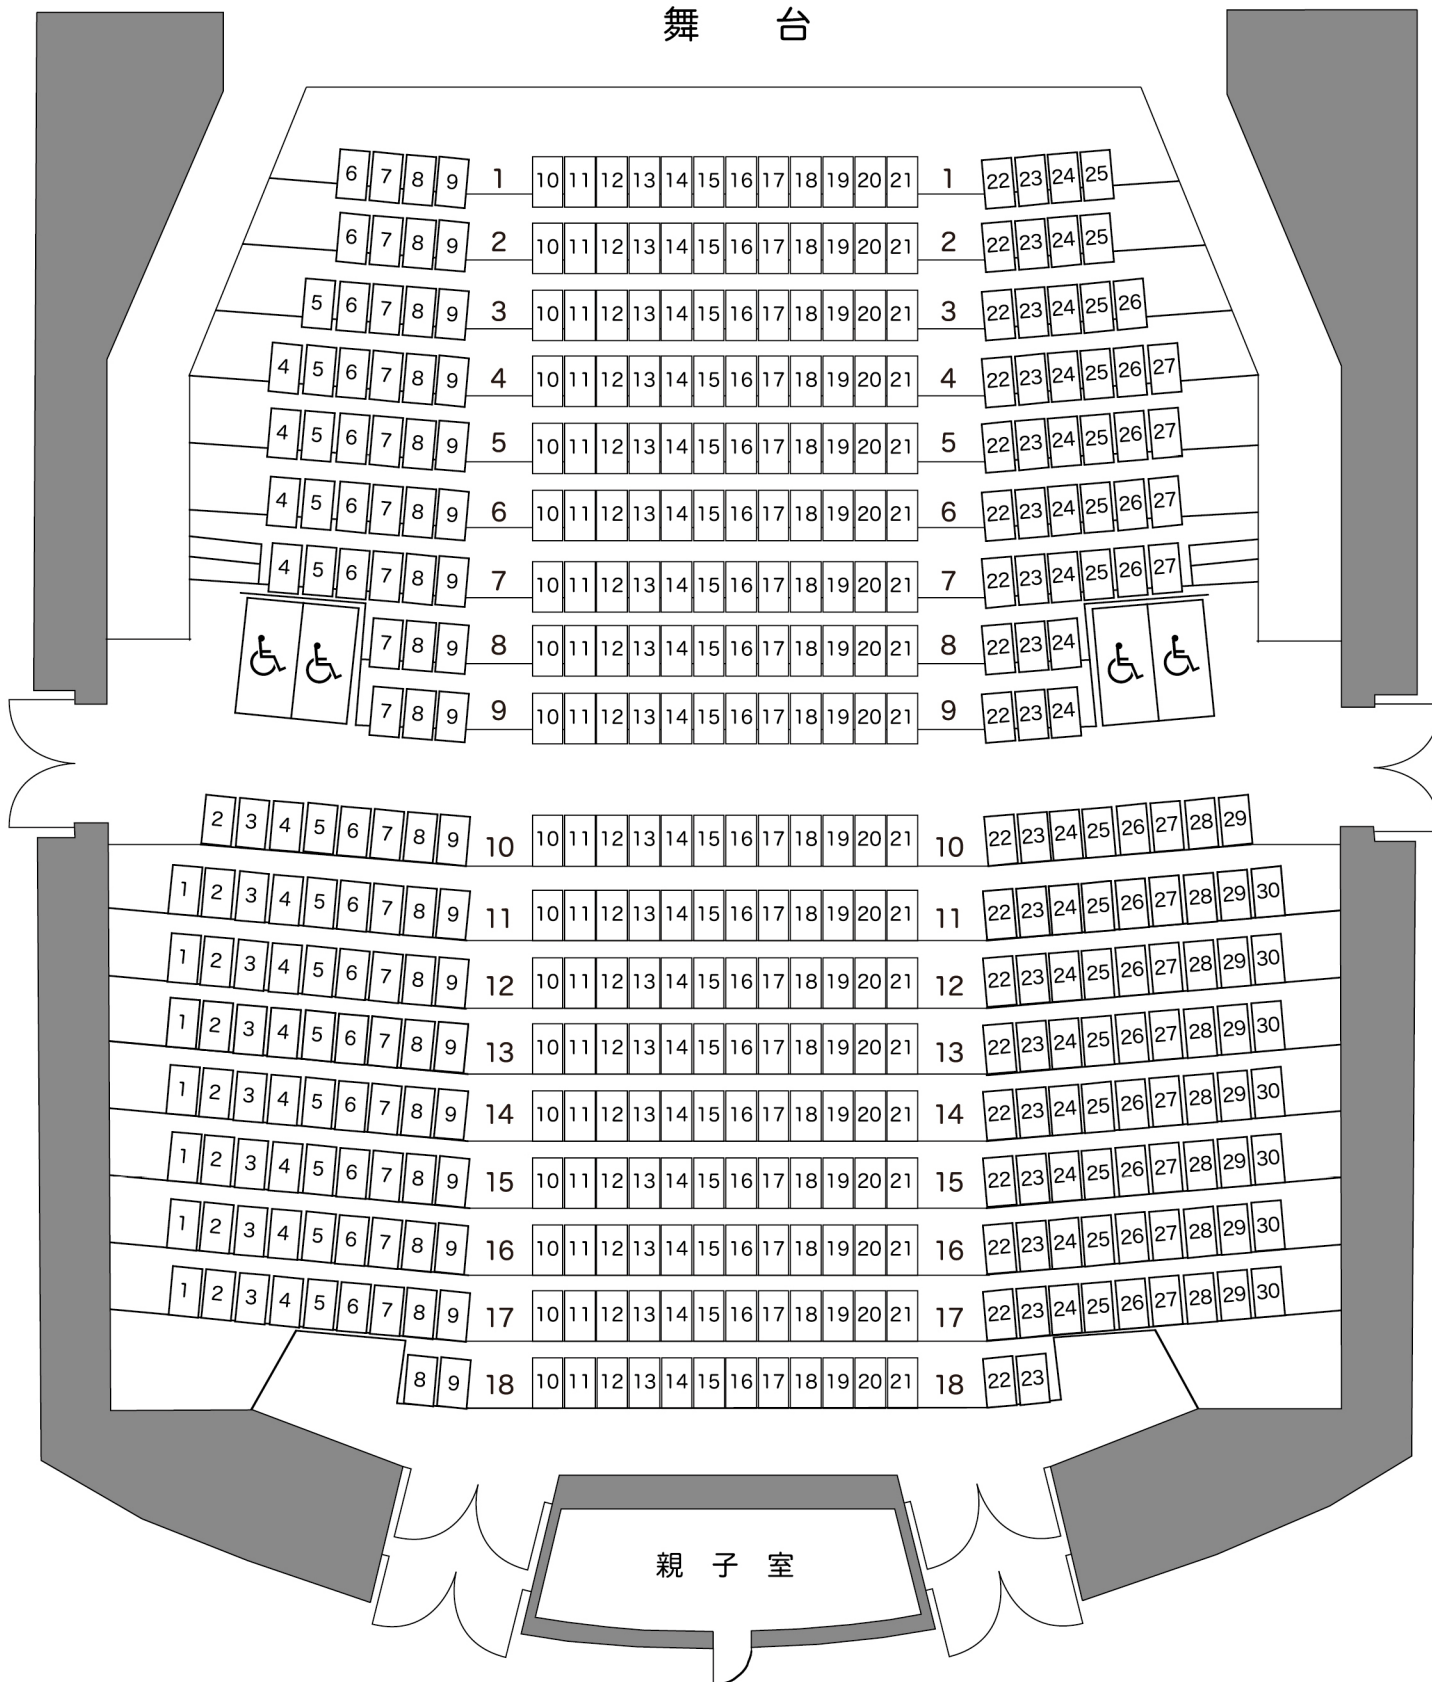

京都市右京ふれあい文化会館

ホール客席配置図

舞 台

前 列

後 列

	固定席	車いす席	親子室
座席数	448	4	10

ヒアリングループ補聴援助システムを設置しています。
詳細はお問い合わせください。