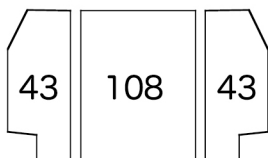

京都市右京ふれあい文化会館

ホール客席配置図

舞 台

前 列

後 列

	固定席	車いす席	親子室
座席数	448	4	10

ヒアリングループ補聴援助システムを設置しています。
詳細はお問い合わせください。