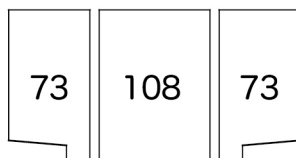

京都市右京ふれあい文化会館

ホール客席配置図

舞 台

前 列

後 列

	固定席	車いす席	親子室
座席数	448	4	10

ヒアリングループ補聴援助システムを設置しています。
詳細はお問い合わせください。