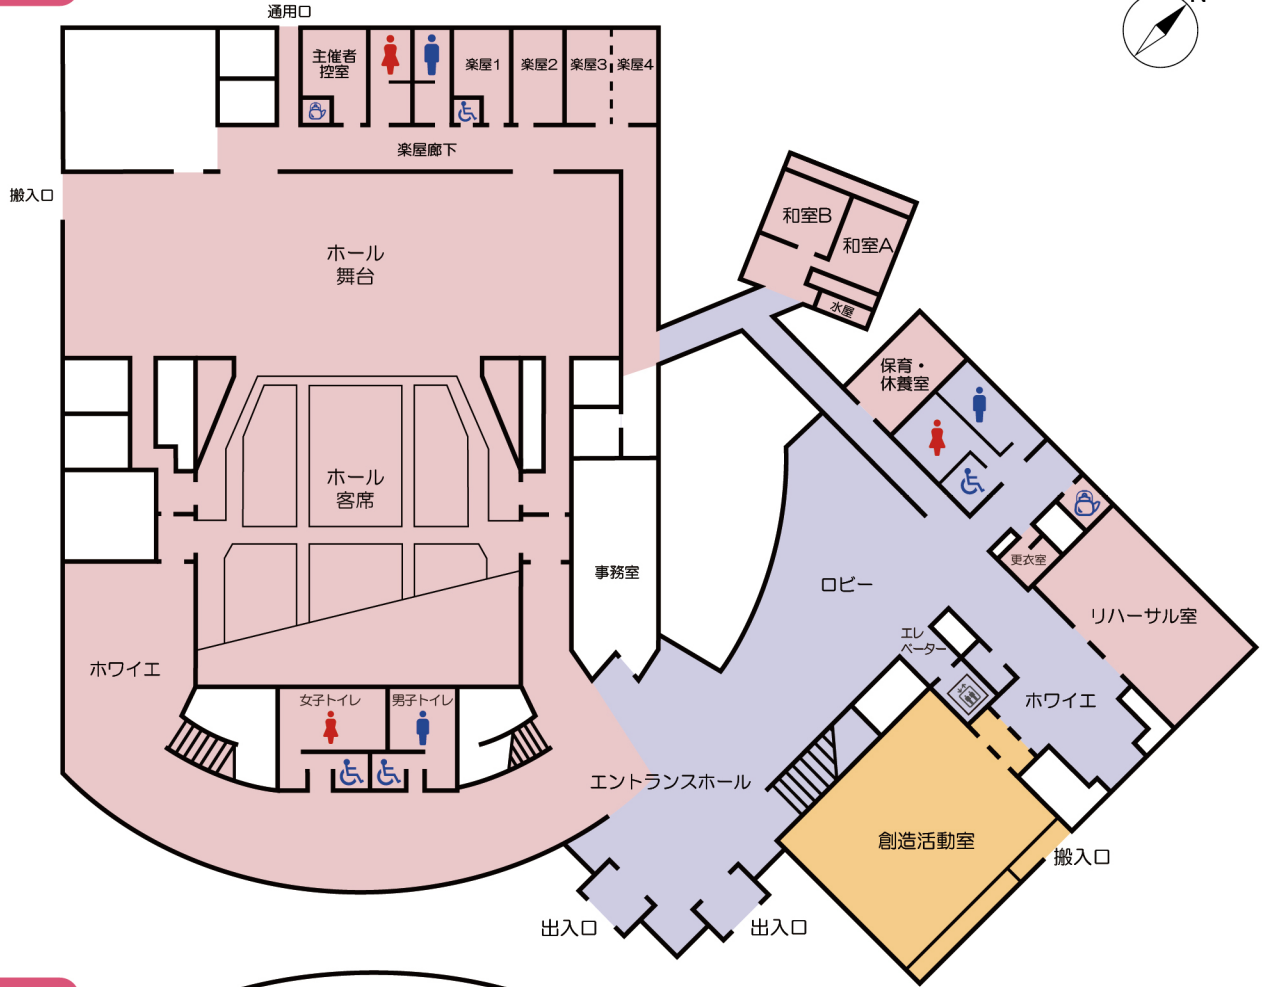

# 京都市右京ふれあい文化会館

## 施設配置図

1階

2階