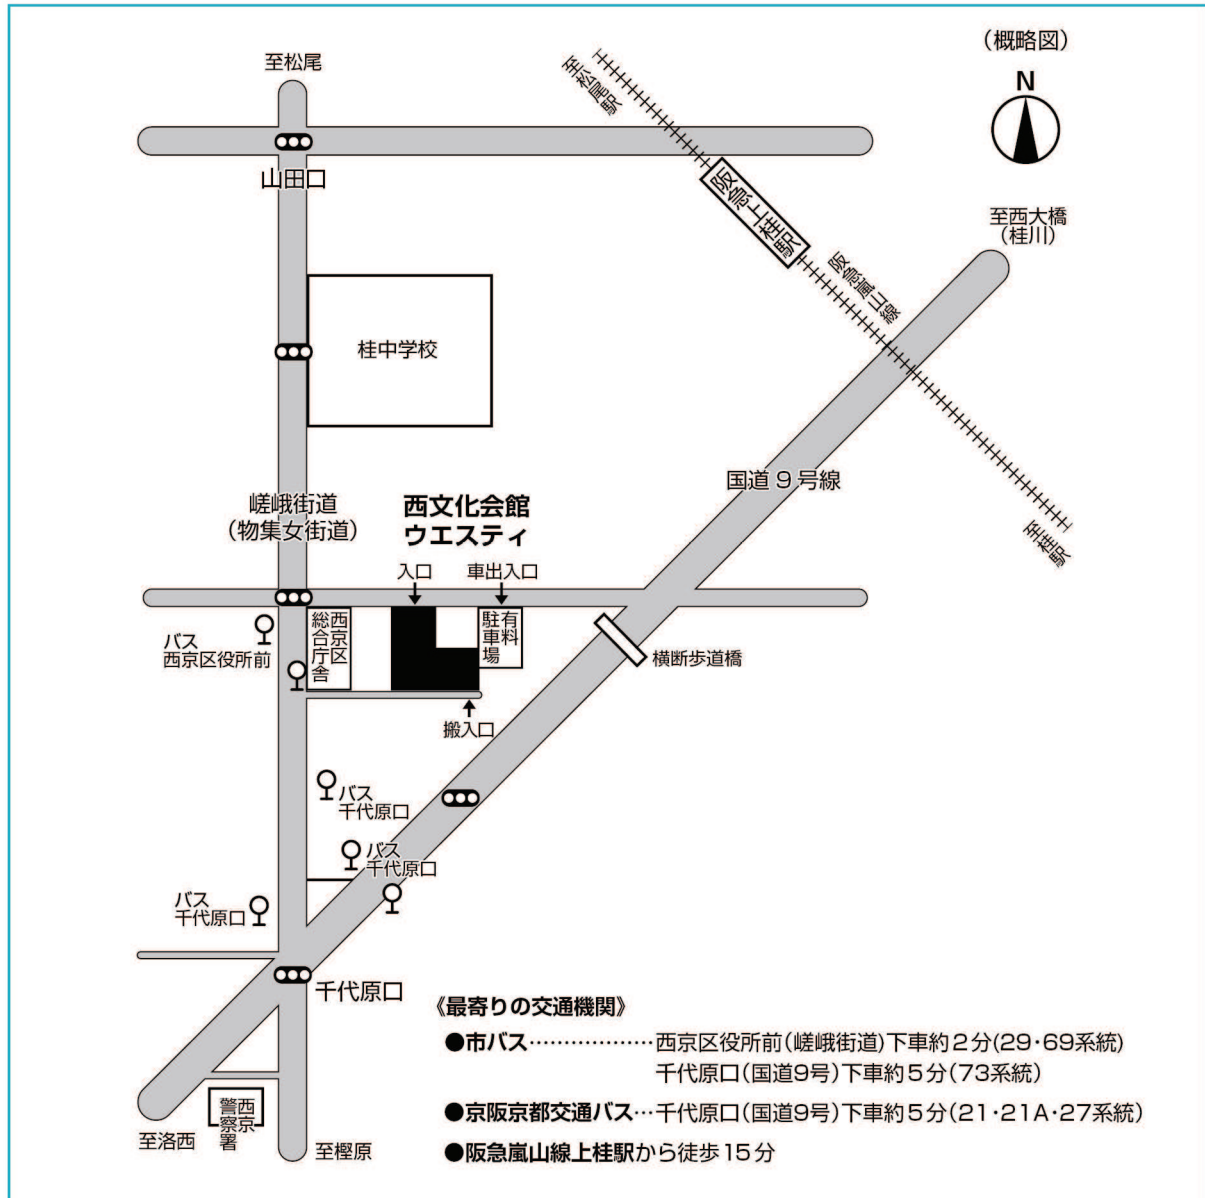

# 京都市西文化会館ウエスティ

## 付近交通案内図

京都市西京区上桂森下町 31 番地の 1 (西京区総合庁舎東側) TEL : 075-394-2005

●会館周辺道路は全面駐車禁止です。駐車違反等、近隣のご迷惑にならないようご注意ください。

### ② 駐輪場

バイク、自転車の方は会館西側の駐輪場をご利用ください。

※駐車場及び駐輪場内での事故・盗難については、会館は一切の責任を負いません。