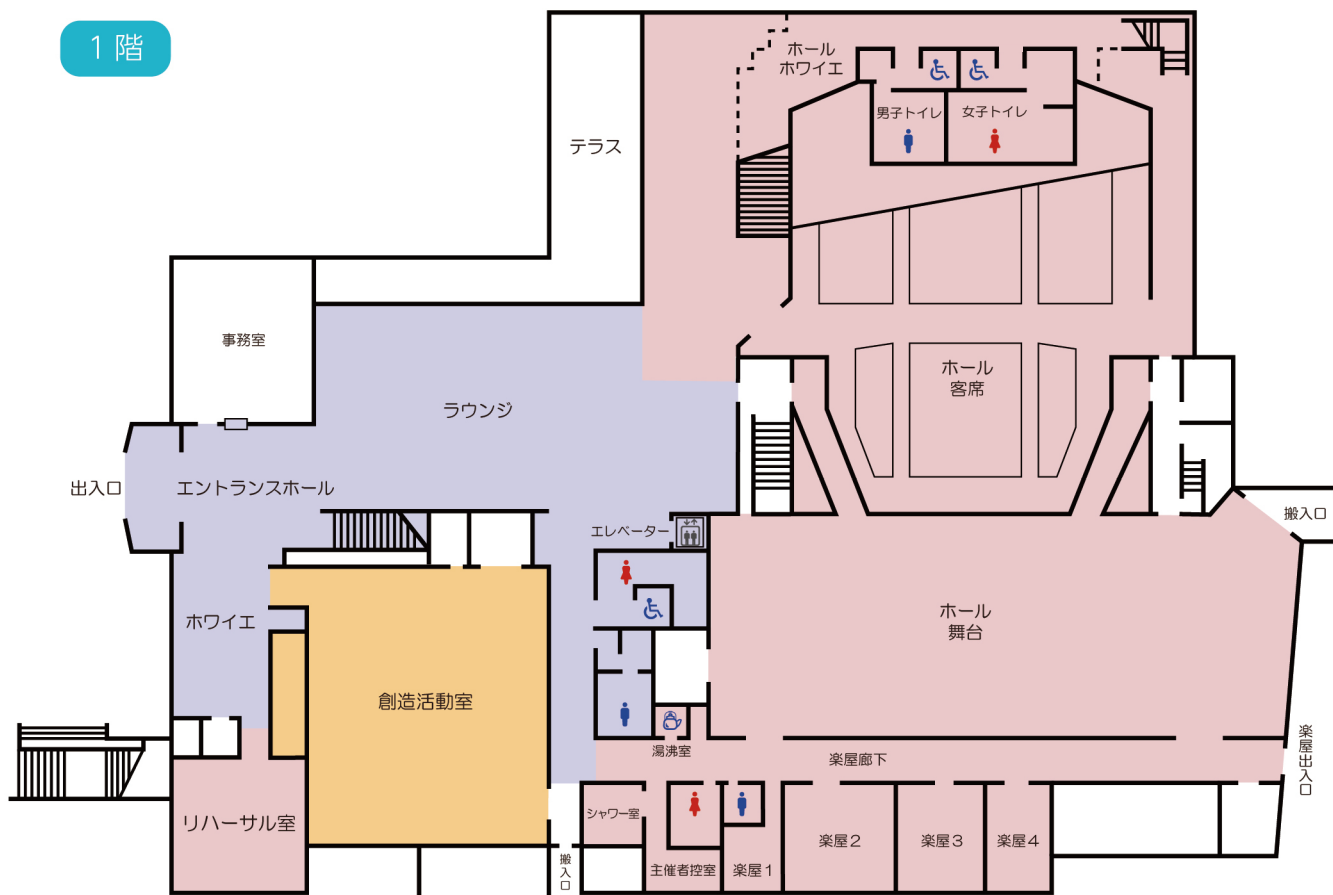

京都市西文化会館ウエスティ

施設配置図

1 階

2 階